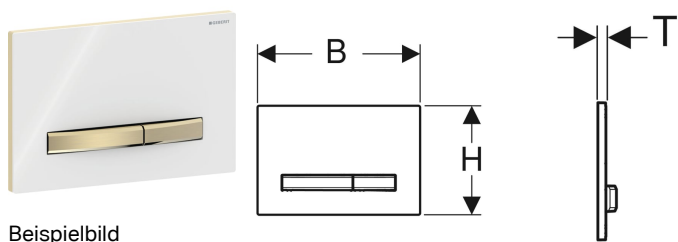

Geberit Sigma50 Betätigungsplatte für 2-Mengen-Spülung, Square, Metallfarbe Messing

Beispielbild

Verwendungszwecke

- Zur Spülauslösung bei Sigma UP-Spülkästen

Eigenschaften

- Betätigung von vorne

Lieferumfang

- Befestigungsrahmen
- 2 Distanzbolzen

- Betätigungstasten und Grundplatte easy-to-clean-beschichtet
- Drückerstangen schallgedämmt, werkzeuglose Schnelleinstellung

Technische Daten

Betätigungskraft (N) max. | 20 N

- 2 Drückerstangen

Art.-Nr.	Farbe / Oberfläche	Werkstoff	B	H	T	VE1	VE2
115.672.JM.2	Grundplatte und Tasten: Messing Deckplatte: Mustang-Schiefer	Zinkdruckguss / Schiefer (Naturprodukt)	24.6 cm	16.4 cm	1.4 cm	1 St.	5 St.