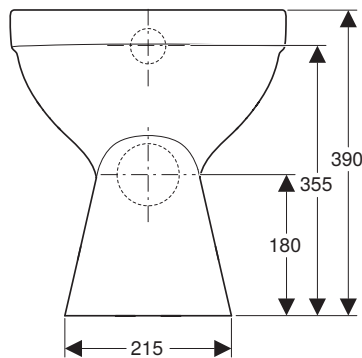

# VIGOUR

Die Marke für das ganze Bad

969.855.00.0(01)

clivia V2

Stand-Tiefspül-WC

Artikelnr.: CLWC

Skala: 1:10

Datum: 01.03.2026