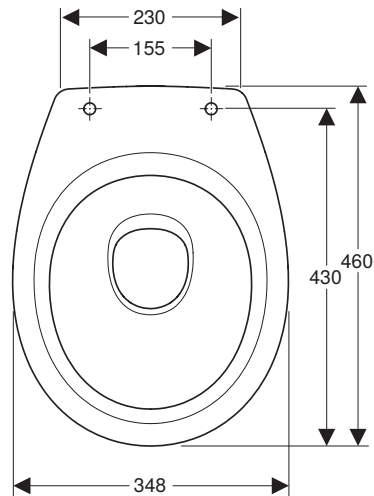

# VIGOUR

Die Marke für das ganze Bad

969.855.00.0(01)

clivia V2

Stand-Tiefspül-WC

Artikelnr.: CLWC

Skala: 1:10

Datum: 01.03.2026