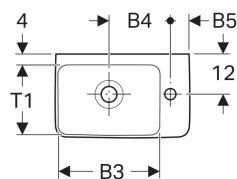

Geberit Renova Compact Handwaschbecken verkürzte Ausladung

Beispielbild

- Asymmetrisch

Verwendungszwecke

- Zum Einbau in kleinen Badezimmern und Gäste-WCs geeignet

Technische Daten

Werkstoff

Sanitärkeramik

Eigenschaften

- Unterbaufähig

Art.-Nr.	Farbe / Oberfläche	Hahnloch	Überlauf	B	B1	B2	B3	B4	B5	Breite Unterschrank	H	T	T1	Ablagefläche	VE 1
276140000	weiß	rechts	sichtbar	40 cm	10 cm	17 cm	26.5 cm	18.5 cm	5.5 cm	34.8 cm	15 cm	25 cm	18.5 cm	ohne	1 St.