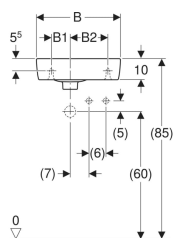

Geberit Renova Compact Handwaschbecken verkürzte Ausladung

Beispielbild

- Asymmetrisch

Verwendungszwecke

- Zum Einbau in kleinen Badezimmern und Gäste-WCs geeignet

Technische Daten

Werkstoff

Sanitärkeramik

Eigenschaften

- Unterbaufähig

Art.-Nr.	Farbe / Oberfläche	Hahnloch	Überlauf	B	B1	B2	B3	B4	B5	Breite Unterschrank	H	T	T1	Ablagefläche	VE 1
276140000	weiß	rechts	sichtbar	40 cm	10 cm	17 cm	26.5 cm	18.5 cm	5.5 cm	34.8 cm	15 cm	25 cm	18.5 cm	ohne	1 St.