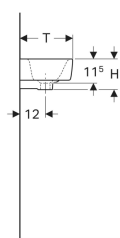

Geberit Renova Compact Handwaschbecken verkürzte Ausladung

Beispielbild

- Asymmetrisch

Verwendungszwecke

- Zum Einbau in kleinen Badezimmern und Gäste-WCs geeignet

Technische Daten

Werkstoff

Sanitärkeramik

Eigenschaften

- Unterbaufähig

Art.-Nr.	Farbe / Oberfläche	Hahnloch	Überlauf	B	B1	B2	B3	B4	B5	Breite Unterschrank	H	T	T1	Ablagefläche	VE 1
276140000	weiß	rechts	sichtbar	40 cm	10 cm	17 cm	26.5 cm	18.5 cm	5.5 cm	34.8 cm	15 cm	25 cm	18.5 cm	ohne	1 St.