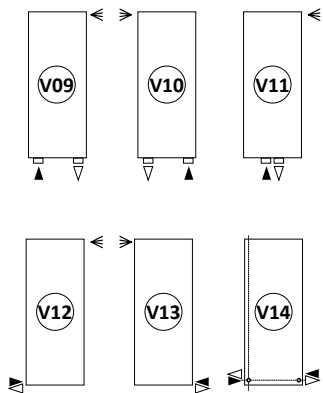

ZOE MAX

VERTICALE / VERTICAL

CORDIVARI

DESIGN

L [mm]:

- 352
- 464
- 576
- 688