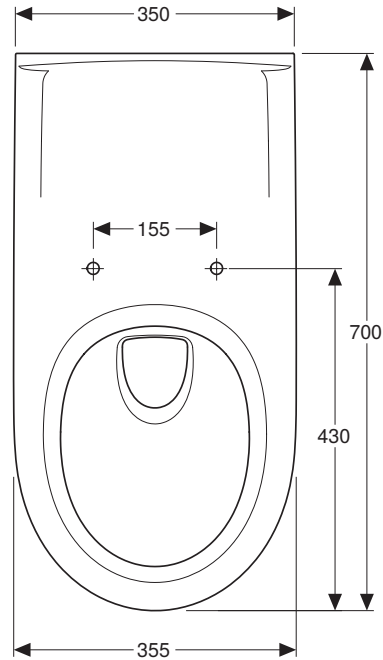

VIGOUR

Die Marke für das ganze Bad

969.852.00.0(01)

	clivia V2 plus care
	Wand-Tiefspül-WC
	Artikelnr.: CLPWWC70, CLPWWC70T
	Skala: 1:10
	Datum: 01.03.2026