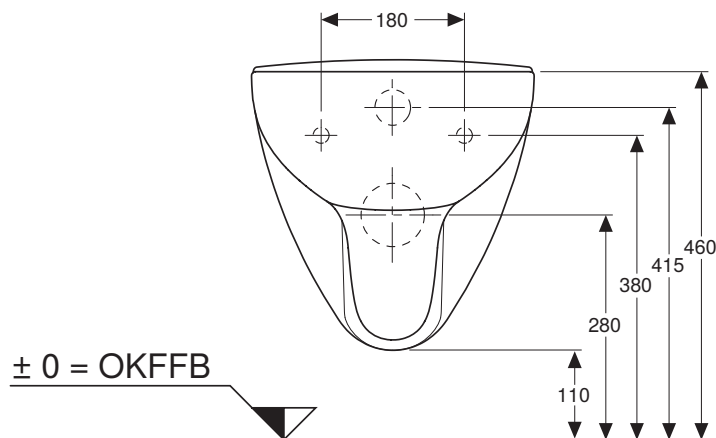

VIGOUR

Die Marke für das ganze Bad

969.852.00.0(01)

	clivia V2 plus care
	Wand-Tiefspül-WC
	Artikelnr.: CLPWWC70, CLPWWC70T
	Skala: 1:10
	Datum: 01.03.2026