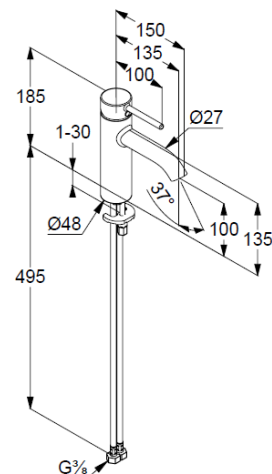

Technische Daten/ Technical Data

KLUDI BOZZ

Waschtisch-Einhandmischer 100
DN 15

Artikel- Nr.:

38282N576

Oberfläche:

N5 Stainless Brushed Nickel PVD

Artikeltext

Strahlregler, S-Pointer M18,5 PCA

Keramik-Kartusche mit Heißwasserbegrenzung

Durchflussmenge bei 3 bar 5 l/min.

flexible Druckschläuche G $\frac{3}{8}$ DVGW zugelassen

Schnell-Montagesystem

Produktabbildung/ Product picture

Maßzeichnung/ Dimensional drawing

Durchfluss/ Flow rate