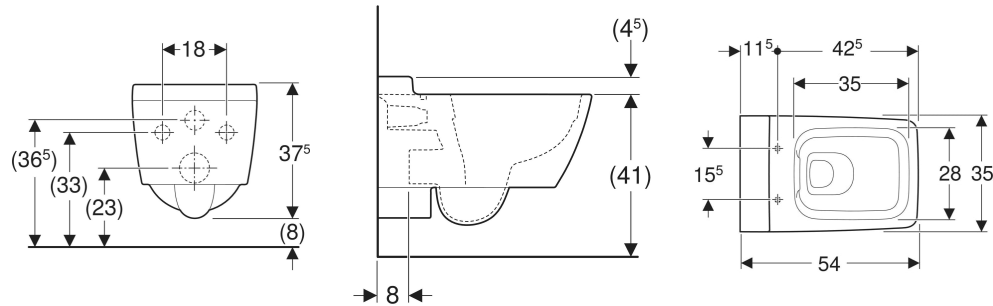

Geberit Xeno² Wand-WC Tiefspüler, geschlossenes Keramikdesign, Rimfree

VERWENDUNGSZWECKE

- Für UP-Spülkästen
- Für Druckspüler

EIGENSCHAFTEN

- Wandhängend
- Tiefspül-WC
- Spülrandlose WC-Keramik mit Rimfree-Spültechnik
- Einfache Befestigung mit Easy Fast Fixing (Typ EFF3)
- Typ 1, Vollmenge 6 / 5 l, nach EN 997
- Spült mit 4,5 l

- Geschlossenes Keramikdesign
- Verdeckte Befestigung

TECHNISCHE DATEN

Werkstoff	Sanitärkeramik
Befestigungsabstand	18 cm

LIEFERUMFANG

- Befestigungsmaterial

ZUSÄTZLICH ZU BESTELLEN

- WC-Sitz

ZUBEHÖR

- Geberit Set Anschlussstutzen für WC

INFO

- Für die Montage ist ein verlängerter Ablaufstutzen erforderlich
- Je nach Spülsituation kann der Geberit Stauersatz für UP-Spülkästen (ab Baujahr 1999) Art.-Nr. 240.476.00.1 eingesetzt werden

Art.-Nr.	Farbe / Oberfläche	B cm	H cm	T cm	Abgang	VE1 St.	VE2 St.
500.500.01.1	weiß / KeraTect	35	37.5	54	horizontal	1	12