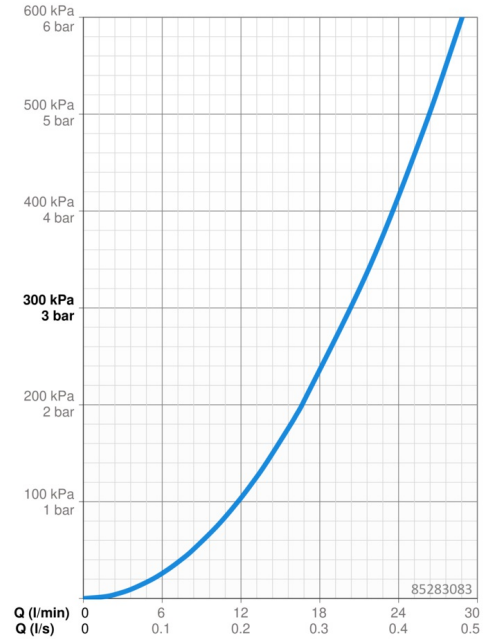

Technische Daten

Durchflusseigenschaften

Durchfluss bei 3 bar **20.4 / 20.4 l/min**

Technische Eigenschaften

Warmwasserversorgung **max. +80°C**
Arbeitsdruck **0.5-10 bar**
Sicherungseinrichtung (EN1717) **HD**
Werkstoff **Messing**

Vorschriften

EN Standard **EN 817**
Geräuschkategorie **I (ISO 3822)**

Zulassungen und Deklarationen

DVGW **DW-6506CS0196**
ABP **PA-IX 38594/IDC**
Konformitätserklärung **DoC**
EPD **S-P-07752**

Nachhaltigkeit

EPD module A1 (kg CO2 eq.) **12,36**
EPD module A2 (kg CO2 eq.) **0,39**
EPD module A3 (kg CO2 eq.) **7,71**
EPD module A1-A3 (kg CO2 eq.) **20,39**
EPD module A4 (kg CO2 eq.) **0,34**
EPD module B7 (kg CO2 eq.) **3937,20**
EPD module C2 (kg CO2 eq.) **0,02**
EPD module C3 (kg CO2 eq.) **0,02**
EPD module C4 (kg CO2 eq.) **0,27**
EPD module D (kg CO2 eq.) **-6,31**