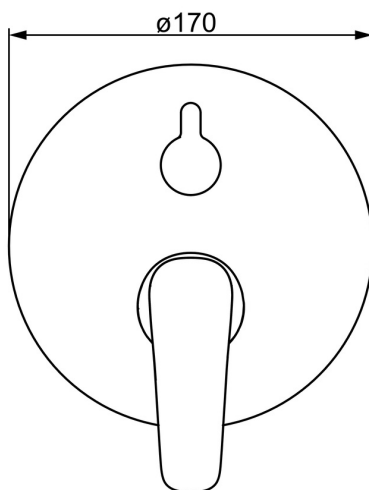

EAN: 4057304003905

[static.hansa.com/85283083](http://static.hansa.com/85283083)

- Wanne & Dusche
- Einhebelmischer, Fertigmontageset
- Wandmontage für Unterputz-Einbaukörper
- Chrom
- Hebel mit W+K-Kennzeichnung, Einhandbedienhebel/Griff
- Drehumsteller, druckunabhängig
- Temperaturbegrenzer, Heißwassersperre einstellbar (im Lieferumfang enthalten)
- mit Sicherungseinrichtung, Rückflussverhinderer,  $\varnothing 4.0$  Steuerpatrone mit keramischen Dichtscheiben zur Wassermengen- und Temperatureinstellung
- Armaturenkörper aus entzinkungsbeständigem Messing (DZR)
- BLUECLICK: zur einfachen, schraubenlosen Rosettenbefestigung, BLUETUNE: Ausrichtung nach Einbau +/- 3,5°, Funktionseinheit, Befestigung der Funktionseinheit mit Schrauben, Rosette rund