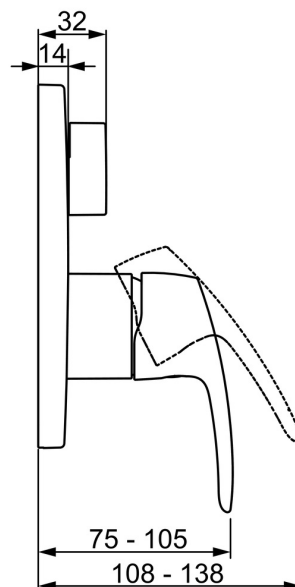

EAN: 4057304003905

[static.hansa.com/85283083](http://static.hansa.com/85283083)

- Wanne & Dusche
- Einhebelmischer, Fertigmontageset
- Wandmontage für Unterputz-Einbaukörper
- Chrom
- Hebel mit W+K-Kennzeichnung, Einhandbedienhebel/Griff
- Drehumsteller, druckunabhängig
- Temperaturbegrenzer, Heißwassersperre einstellbar (im Lieferumfang enthalten)
- mit Sicherungseinrichtung, Rückflussverhinderer,  $\varnothing 4.0$  Steuerpatrone mit keramischen Dichtscheiben zur Wassermengen- und Temperatureinstellung
- Armaturenkörper aus entzinkungsbeständigem Messing (DZR)
- BLUECLICK: zur einfachen, schraubenlosen Rosettenbefestigung, BLUETUNE: Ausrichtung nach Einbau +/- 3,5°, Funktionseinheit, Befestigung der Funktionseinheit mit Schrauben, Rosette rund

### Durchflusseigenschaften

Durchfluss bei 3 bar **20.4 / 20.4 l/min**

### Technische Eigenschaften

Warmwasserversorgung **max. +80°C**  
 Arbeitsdruck **0.5-10 bar**  
 Sicherungseinrichtung (EN1717) **HD**  
 Werkstoff **Messing**

### SP85283083

	Name	Art.-Nr.
01	Funktionseinheit	59914515
02	Kartusche, 4.0 Classic	59914129
03	Spann-Mutter, M42x1.5, SW 38	59914128
04	O-Ring, 23.47x2.62	59914304
05	Umstellung	59914183
06	Rosette, d 170 mm	59914308
07	Befestigungsteil	59914307
08	Schraube, M4.5x80	59912890
09	Abdeckhülse Ausgelaufen	59914455
10	Schraube, M4x8	59914512
11	Dekorkappe	59914513
12	Hebel	59914453
13	Umstellknopf	59914324
14	Rohrbelüfter	59914335
15	Rückflussverhinderer	59914336
N.I.	Verlängerungssatz, 15 mm, d 170 mm	59914191
N.I.	Verlängerungssatz, 15 mm	59914182
N.I.	Befestigungsschraube, M6x13	59914657
N.I.	Umstellung, 120°	59914655
N.I.	Adapter, H/C reversed	59914184