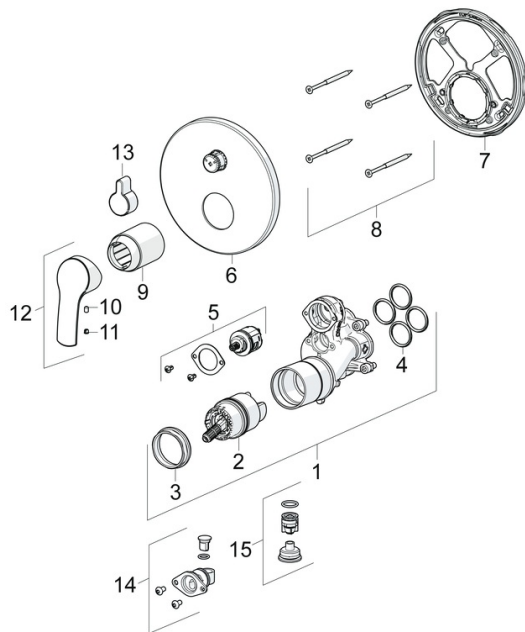

EAN: 4057304003905

[static.hansa.com/85283083](http://static.hansa.com/85283083)

- Wanne & Dusche
- Einhebelmischer, Fertigmontageset
- Wandmontage für Unterputz-Einbaukörper
- Chrom
- Hebel mit W+K-Kennzeichnung, Einhandbedienhebel/Griff
- Drehumsteller, druckunabhängig
- Temperaturbegrenzer, Heißwassersperre einstellbar (im Lieferumfang enthalten)
- mit Sicherungseinrichtung, Rückflussverhinderer,  $\varnothing 4.0$  Steuerpatrone mit keramischen Dichtscheiben zur Wassermengen- und Temperatureinstellung
- Armaturenkörper aus entzinkungsbeständigem Messing (DZR)
- BLUECLICK: zur einfachen, schraubenlosen Rosettenbefestigung, BLUETUNE: Ausrichtung nach Einbau +/- 3,5°, Funktionseinheit, Befestigung der Funktionseinheit mit Schrauben, Rosette rund

### Technische Eigenschaften

Warmwasserversorgung **max. +80°C**  
 Arbeitsdruck **0.5-10 bar**  
 Sicherungseinrichtung (EN1717) **HD**  
 Werkstoff **Messing**

### SP85283083

	Name	Art.-Nr.
01	Funktionseinheit	59914515
02	Kartusche, 4.0 Classic	59914129
03	Spann-Mutter, M42x1.5, SW 38	59914128
04	O-Ring, 23.47x2.62	59914304
05	Umstellung	59914183
06	Rosette, d 170 mm	59914308
07	Befestigungsteil	59914307
08	Schraube, M4.5x80	59912890
09	Abdeckhülse Ausgelaufen	59914455
10	Schraube, M4x8	59914512
11	Dekorkappe	59914513
12	Hebel	59914453
13	Umstellknopf	59914324
14	Rohrbelüfter	59914335
15	Rückflussverhinderer	59914336
N.I.	Verlängerungssatz, 15 mm, d 170 mm	59914191
N.I.	Verlängerungssatz, 15 mm	59914182
N.I.	Befestigungsschraube, M6x13	59914657
N.I.	Umstellung, 120°	59914655
N.I.	Adapter, H/C reversed	59914184