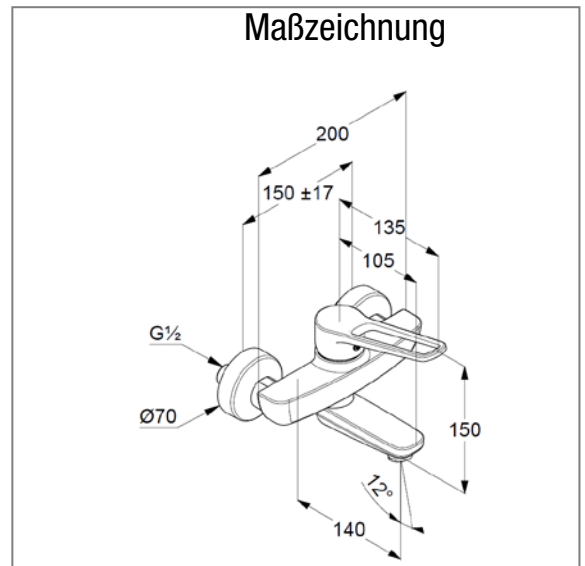

## Technische Daten

Produkt: Einhand-Wandbatterie derby plus m. Hebel  
offen Ausl. 140 mm verchromt VIGOUR

Artikel-Nr.: DEPOHWB140

### Artikeltext

Einhand-Wandbatterie  
Wandmontage, DN 15  
Armaturenkörper Messing verchromt  
offener Hebel  
schwenkbarer Auslauf 90°  
verstellbarer Strahlregler M24x1  
Farbe: chrom  
Keramik-Kartusche Ø 36 mm,  
mit Heißwasserbegrenzung  
S-Anschlüsse G ½ x G ¾  
Durchflussmenge 7,6 l/min bei 3 bar  
Ausladung 140 mm  
Breite 200 mm

Fabrikat: VIGOUR  
Modell: derby plus  
Art. Nr. DEPOHWB140

Produktabbildung

Maßzeichnung

Durchflussdiagramm