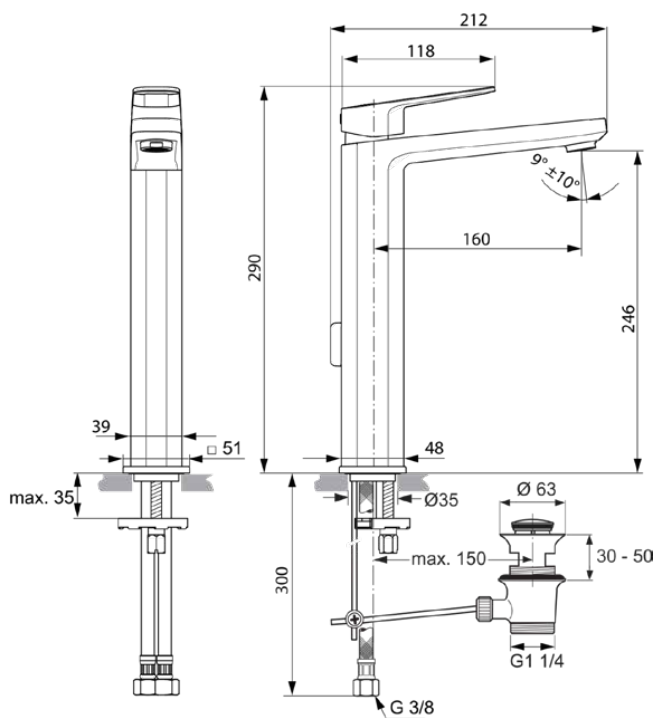

TONIC II

A6328AA

TONIC II | Waschtischarmatur 51x212x290 mm, 160 mm vertikaler Abstand bis Mitte Auslauf in chrom, 5 l/min (3 bar), mit Ablaufgarnitur | EasyFix, Strahlregler, Einstellbarer Auslauf, EPD, FirmaFlow, SmartShine Oberfläche, NF-zertifiziert

Bild & Zeichnung

Allgemeine Informationen

Produktkategorie:	Waschtischarmaturen
Produktart:	Waschtischarmatur
Marke:	Ideal Standard
Kollektion:	TONIC II
Designer:	Ideal Standard
Farbe:	AA - Chrom
Oberflächenveredelung:	glänzend
Höhe (mm):	290
Breite (mm):	51
Ausladung (mm):	212
Befestigungsart:	EasyFix
Nettogewicht (kg):	2.38
EAN Code:	4015413334952