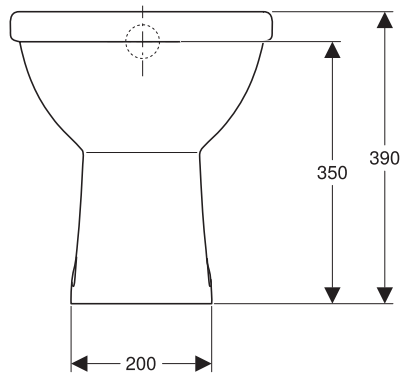

VIGOUR

Pure Lebenskraft im Bad

969.857.00.0 (00)

clivia

Stand-Tiefspül-WC

Artikelnr.: CLWCIS

Skala: 1:10

Datum: 03.02.2020