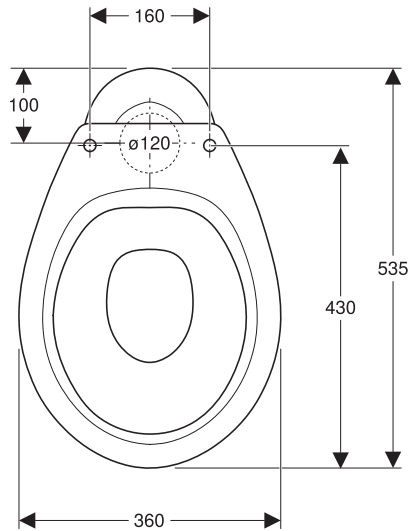

VIGOUR

Pure Lebenskraft im Bad

969.857.00.0 (00)

clivia

Stand-Tiefspül-WC

Artikelnr.: CLWCIS

Skala: 1:10

Datum: 03.02.2020