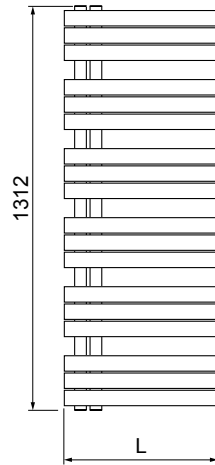

KELLY FLAT

CORDIVARI®

L [mm]:

- 500
- 600