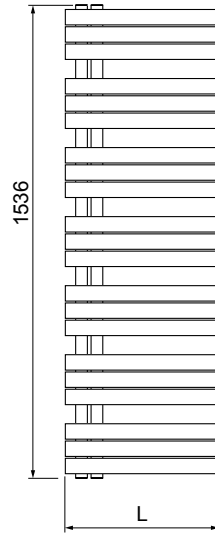

KELLY FLAT

CORDIVARI®

L [mm]:

- 500
- 600