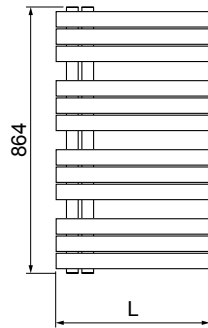

KELLY FLAT

CORDIVARI®

L [mm]:

- 500
- 600