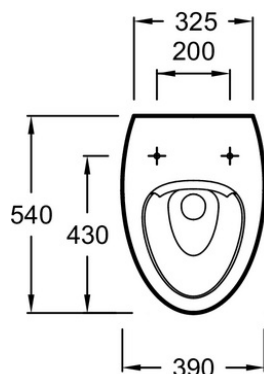

EDJ102

Kollektion: NOUVELLE VAGUE

Farboptionen*:

00 - Weiß

Produktmerkmale:

Produkteigenschaften

- **MAßE:** 54 x 39 cm
- **MATERIAL:** Keramik
- **GEWICHT:** 21,3 kg
- **INSTALLATIONSART:** Wandmontage

Endverbraucher Benefits

- Spülmenge: 2,6/4 l oder 3/6 l möglich

Dazu passende Produkte

- E20068: WC-Sitz
- E20069: Slim WC-Sitz

Technische Zeichnung

Kurzbeschreibung: Spülrandloses Wand-WC. EDJ102. Kollektion: NOUVELLE VAGUE. MASSE: 54 x 39 cm. GEWICHT: 21,3 kg. MATERIAL: Keramik. INSTALLATIONSART: Wandmontage.