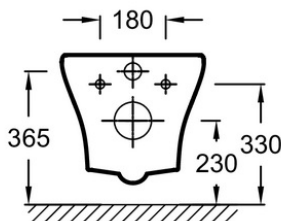

EDJ102

Kollektion: NOUVELLE VAGUE

Farboptionen*:

00 - Weiß

Produktmerkmale:

Produkteigenschaften

- **MAßE:** 54 x 39 cm
- **MATERIAL:** Keramik
- **GEWICHT:** 21,3 kg
- **INSTALLATIONSART:** Wandmontage

Endverbraucher Benefits

- Spülmenge: 2,6/4 l oder 3/6 l möglich

Dazu passende Produkte

- E20068: WC-Sitz
- E20069: Slim WC-Sitz

Technische Zeichnung

Kurzbeschreibung: Spülrandloses Wand-WC. EDJ102. Kollektion: NOUVELLE VAGUE. MASSE: 54 x 39 cm. GEWICHT: 21,3 kg. MATERIAL: Keramik. INSTALLATIONSART: Wandmontage.