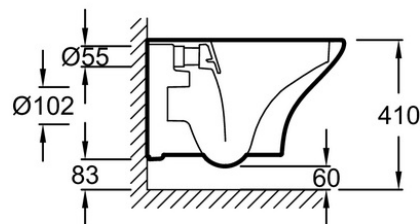

EDJ102

Kollektion: NOUVELLE VAGUE

Farboptionen*:

00 - Weiß

Produktmerkmale:

Produkteigenschaften

- **MAßE:** 54 x 39 cm
- **MATERIAL:** Keramik
- **GEWICHT:** 21,3 kg
- **INSTALLATIONSART:** Wandmontage

Endverbraucher Benefits

- Spülmenge: 2,6/4 l oder 3/6 l möglich

Dazu passende Produkte

- E20068: WC-Sitz
- E20069: Slim WC-Sitz

Technische Zeichnung

Kurzbeschreibung: Spülrandloses Wand-WC. EDJ102. Kollektion: NOUVELLE VAGUE. MASSE: 54 x 39 cm. GEWICHT: 21,3 kg. MATERIAL: Keramik. INSTALLATIONSART: Wandmontage.