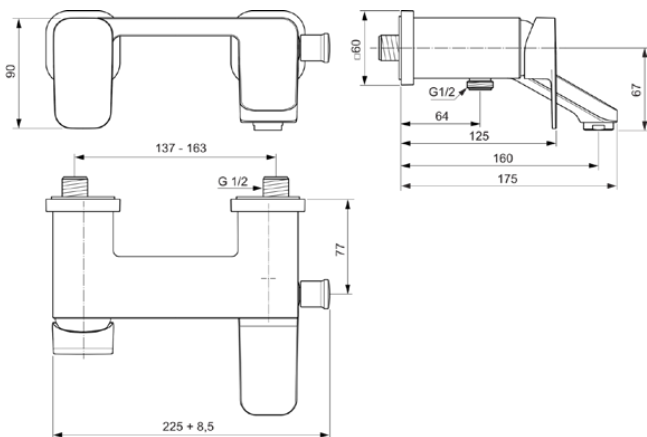

TONIC II

A6338AA

TONIC II | Badearmatur AP 233.5x175x97 mm, 160 mm vertikaler Abstand bis Mitte Auslauf in chrom, 22.0 l/min (3 bar) | Click-Technologie, EPD, FirmaFlow, SmartShine Oberfläche

Bild & Zeichnung

Allgemeine Informationen

Produktkategorie:	Badearmaturen
Produktart:	Badearmatur AP
Marke:	Ideal Standard
Kollektion:	TONIC II
Designer:	Artefakt
Farbe:	AA - Chrom
Oberflächenveredelung:	glänzend
Höhe (mm):	97
Breite (mm):	233.5
Ausladung (mm):	175
Befestigungsart:	S-Anschluss
Nettogewicht (kg):	2.82
EAN Code:	4015413335065

Normen:	EN 817 EN 200
Name des BAQUA-Zertifikates:	15/141/27
Name des RO_SA-Zertifikates:	06CRSPB-03.05.2017

Produktspezifikationen

Anzahl der Rosette(n):	2
Anzahl der Griffe:	1
Farbcode:	AA
Farbbeschreibung:	chrom
Cool Body Technologie:	Nein
Absperrbare S-Anschlüsse:	Nein
FirmaFlow Kartusche:	Ja
Einstellbar Spülzeit:	Nein
Griff-Anwendung:	Volumenkontrolle
Griffposition:	Vorderseite
Niederdruckmodell:	Nein
Material:	Metall
Material der Rosette(n):	Metall

TONIC II

A6338AA

TONIC II | Badearmatur AP 233.5x175x97 mm, 160 mm vertikaler Abstand bis Mitte Auslauf in chrom, 22.0 l/min (3 bar) | Click-Technologie, EPD, FirmaFlow, SmartShine Oberfläche

Produktspezifikationen