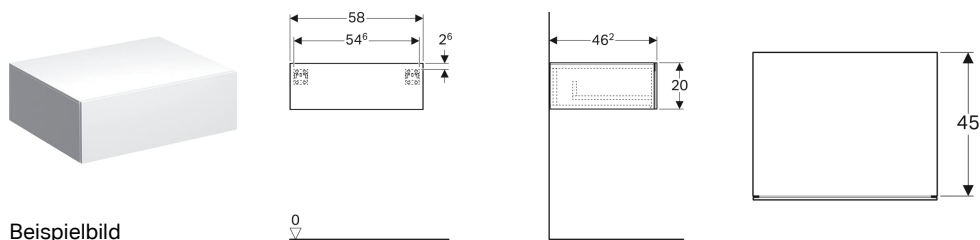

Geberit Xeno² Seitenschrank mit einer Schublade

Eigenschaften

- FSC™ C134279 zertifiziert
- Wandhängend
- Mit einer Schublade
- Push-to-open-Mechanismus zum Öffnen
- Feuchtigkeitsbeständig

- Vormontiert geliefert

Technische Daten

Werkstoff	Hochverdichtete Dreischicht-Holzspanplatte
Schubladenbelastung max.	30 kg

Lieferumfang

- Befestigungsmaterial

Art.-Nr.	Farbe / Oberfläche	B	H	T	VE1
500.507.00.1	* greige / lackiert matt	58 cm	20 cm	46.2 cm	1 St.