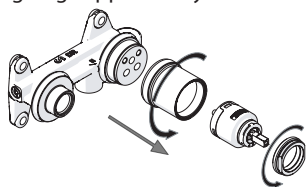

Not included / Non incluso / Non Inclus / Nie zawarty/ No incluido / Nao incluido

SE NON CROMATO
IF NO CHROME

- IT** La finitura della parte estetica deve corrispondere a quella della parte incassata. Se non corrisponde bisogna svitare l'anello CROMATO e avvitare l'anello in finitura fornito solo nel kit della parte estetica.
- EN** The finish of the external part must be combined with the finish of the flush-fit part. If it does not match, unscrew the CHROME ring and screw the finishing ring supplied only in the kit of the aesthetic part.

RIFERIMENTO IISTRWE81198#---STD REFERENCE

Ø MAX 55 mm

2

Tagliare protezione 1mm dalla piastrella
Cut Tagliare protezione 1mm from the tile

3

NOBILI

www.nobili.it

PRIMA DI INIZIARE / BEFORE STARTING