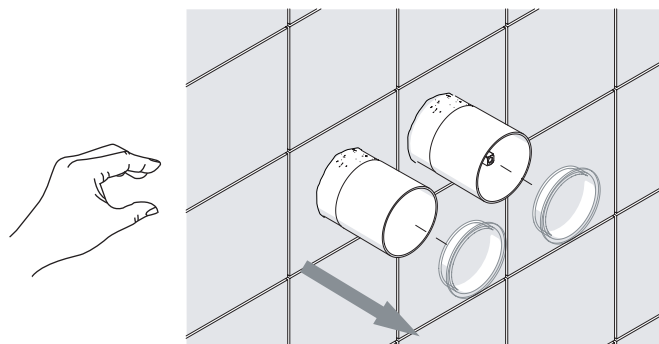

Not included / Non incluso / Non Inclus / Nie zawarty/ No incluido / Nao incluido

SE NON CROMATO
IF NO CHROME

- IT** La finitura della parte estetica deve corrispondere a quella della parte incassata. Se non corrisponde bisogna svitare l'anello CROMATO e avvitare l'anello in finitura fornito solo nel kit della parte estetica.
- EN** The finish of the external part must be combined with the finish of the flush-fit part. If it does not match, unscrew the CHROME ring and screw the finishing ring supplied only in the kit of the aesthetic part.

RIFERIMENTO IISTRWE81198#---STD REFERENCE

Ø MAX 55 mm

2

Tagliare protezione 1mm dalla piastrella
Cut Tagliare protezione 1mm from the tile

3

NOBILI

www.nobili.it

PRIMA DI INIZIARE / BEFORE STARTING