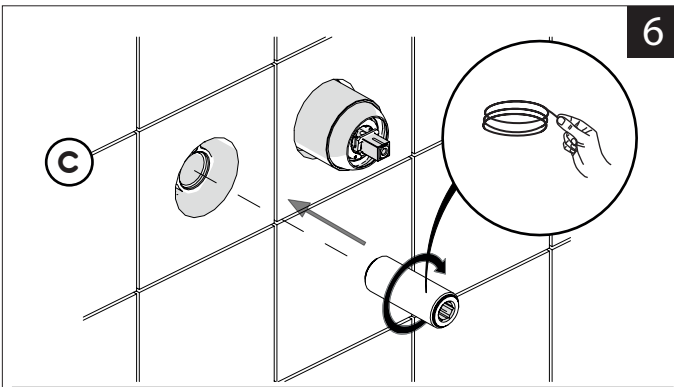

Not included / Non incluso / Non Inclus / Nie zawarty/ No incluido / Nao incluido

SE NON CROMATO
IF NO CHROME

- IT** La finitura della parte estetica deve corrispondere a quella della parte incassata. Se non corrisponde bisogna svitare l'anello CROMATO e avvitare l'anello in finitura fornito solo nel kit della parte estetica.
- EN** The finish of the external part must be combined with the finish of the flush-fit part. If it does not match, unscrew the CHROME ring and screw the finishing ring supplied only in the kit of the aesthetic part.

RIFERIMENTO IISTRWE81198#---STD REFERENCE

Ø MAX 55 mm

2

Tagliare protezione 1mm dalla piastrella
Cut Tagliare protezione 1mm from the tile

3

NOBILI

www.nobili.it

PRIMA DI INIZIARE / BEFORE STARTING