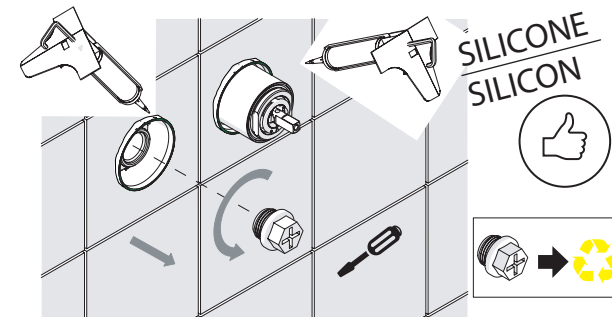

Not included / Non incluso / Non Inclus / Nie zawarty/ No incluido / Nao incluido

SE NON CROMATO
IF NO CHROME

- IT** La finitura della parte estetica deve corrispondere a quella della parte incassata. Se non corrisponde bisogna svitare l'anello CROMATO e avvitare l'anello in finitura fornito solo nel kit della parte estetica.
- EN** The finish of the external part must be combined with the finish of the flush-fit part. If it does not match, unscrew the CHROME ring and screw the finishing ring supplied only in the kit of the aesthetic part.

RIFERIMENTO IISTRWE81198#---STD REFERENCE

Ø MAX 55 mm

2

Tagliare protezione 1mm dalla piastrella
Cut Tagliare protezione 1mm from the tile

3

NOBILI

www.nobili.it

PRIMA DI INIZIARE / BEFORE STARTING