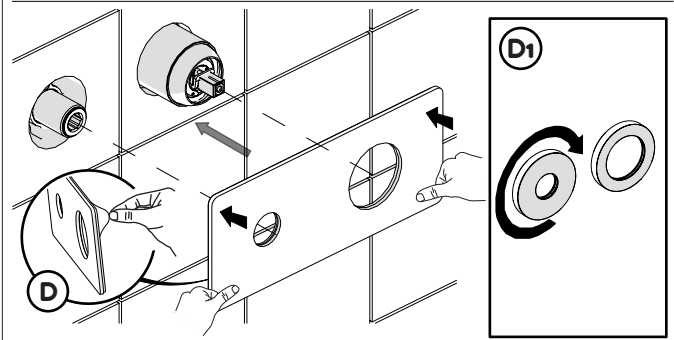

Not included / Non incluso / Non Inclus / Nie zawarty/ No incluido / Nao incluido

SE NON CROMATO
IF NO CHROME

- IT** La finitura della parte estetica deve corrispondere a quella della parte incassata. Se non corrisponde bisogna svitare l'anello CROMATO e avvitare l'anello in finitura fornito solo nel kit della parte estetica.
- EN** The finish of the external part must be combined with the finish of the flush-fit part. If it does not match, unscrew the CHROME ring and screw the finishing ring supplied only in the kit of the aesthetic part.

RIFERIMENTO IISTRWE81198#---STD REFERENCE

Ø MAX 55 mm

2

Tagliare protezione 1mm dalla piastrella
Cut Tagliare protezione 1mm from the tile

3

NOBILI

www.nobili.it

PRIMA DI INIZIARE / BEFORE STARTING