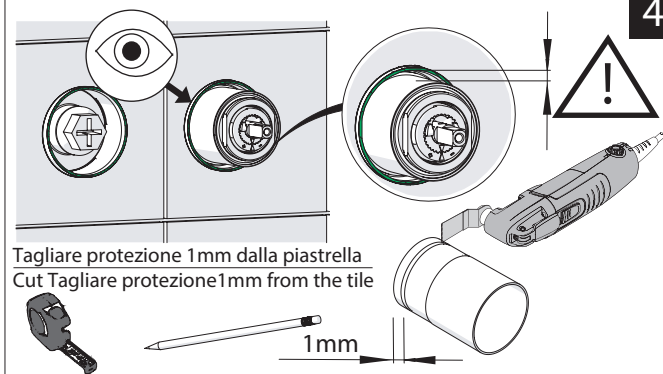

Not included / Non incluso / Non Inclus / Nie zawarty/ No incluido / Nao incluido

SE NON CROMATO
IF NO CHROME

- IT** La finitura della parte estetica deve corrispondere a quella della parte incassata. Se non corrisponde bisogna svitare l'anello CROMATO e avvitare l'anello in finitura fornito solo nel kit della parte estetica.
- EN** The finish of the external part must be combined with the finish of the flush-fit part. If it does not match, unscrew the CHROME ring and screw the finishing ring supplied only in the kit of the aesthetic part.

RIFERIMENTO IISTRWE81198#---STD REFERENCE

Ø MAX 55 mm

2

Tagliare protezione 1mm dalla piastrella
Cut Tagliare protezione 1mm from the tile

3

NOBILI

www.nobili.it

PRIMA DI INIZIARE / BEFORE STARTING