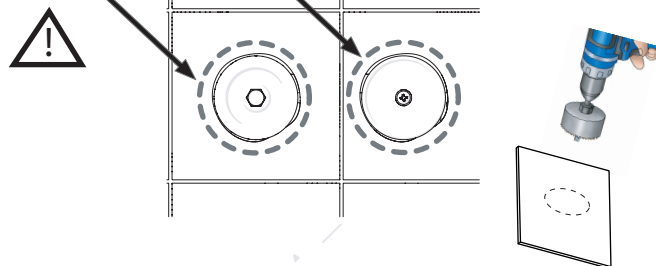

Not included / Non incluso / Non Inclus / Nie zawarty/ No incluido / Nao incluido

SE NON CROMATO
IF NO CHROME

- IT** La finitura della parte estetica deve corrispondere a quella della parte incassata. Se non corrisponde bisogna svitare l'anello CROMATO e avvitare l'anello in finitura fornito solo nel kit della parte estetica.
- EN** The finish of the external part must be combined with the finish of the flush-fit part. If it does not match, unscrew the CHROME ring and screw the finishing ring supplied only in the kit of the aesthetic part.

RIFERIMENTO IISTRWE81198#---STD REFERENCE

Ø MAX 55 mm

2

Tagliare protezione 1mm dalla piastrella
Cut Tagliare protezione 1mm from the tile

3

NOBILI

www.nobili.it

PRIMA DI INIZIARE / BEFORE STARTING