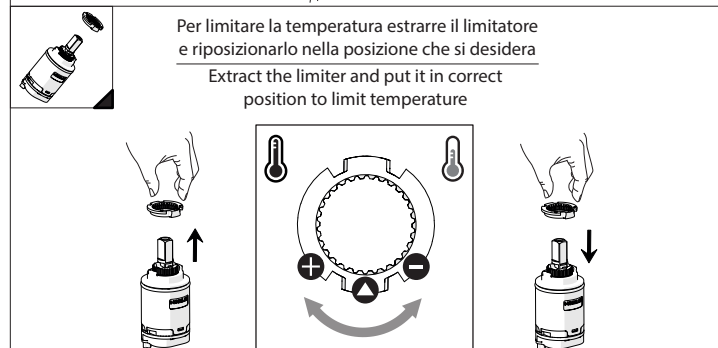

Not included / Non incluso / Non Inclus / Nie zawarty/ No incluido / Nao incluido

SE NON CROMATO
IF NO CHROME

- IT** La finitura della parte estetica deve corrispondere a quella della parte incassata. Se non corrisponde bisogna svitare l'anello CROMATO e avvitare l'anello in finitura fornito solo nel kit della parte estetica.
- EN** The finish of the external part must be combined with the finish of the flush-fit part. If it does not match, unscrew the CHROME ring and screw the finishing ring supplied only in the kit of the aesthetic part.

RIFERIMENTO IISTRWE81198#---STD REFERENCE

Ø MAX 55 mm

2

Tagliare protezione 1mm dalla piastrella
Cut Tagliare protezione 1mm from the tile

3

NOBILI

www.nobili.it

PRIMA DI INIZIARE / BEFORE STARTING