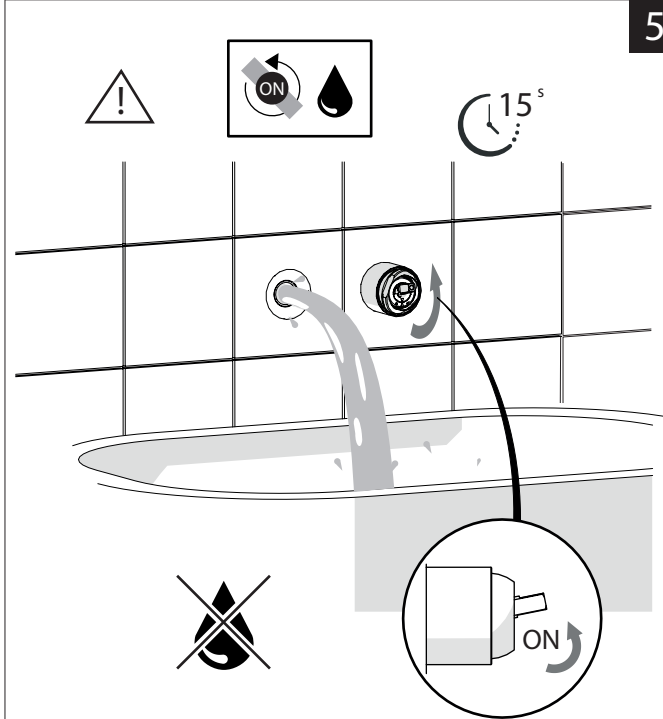

Not included / Non incluso / Non Inclus / Nie zawarty/ No incluido / Nao incluido

SE NON CROMATO
IF NO CHROME

- IT** La finitura della parte estetica deve corrispondere a quella della parte incassata. Se non corrisponde bisogna svitare l'anello CROMATO e avvitare l'anello in finitura fornito solo nel kit della parte estetica.
- EN** The finish of the external part must be combined with the finish of the flush-fit part. If it does not match, unscrew the CHROME ring and screw the finishing ring supplied only in the kit of the aesthetic part.

RIFERIMENTO IISTRWE81198#---STD REFERENCE

Ø MAX 55 mm

2

Tagliare protezione 1mm dalla piastrella
Cut Tagliare protezione 1mm from the tile

3

NOBILI

www.nobili.it

PRIMA DI INIZIARE / BEFORE STARTING