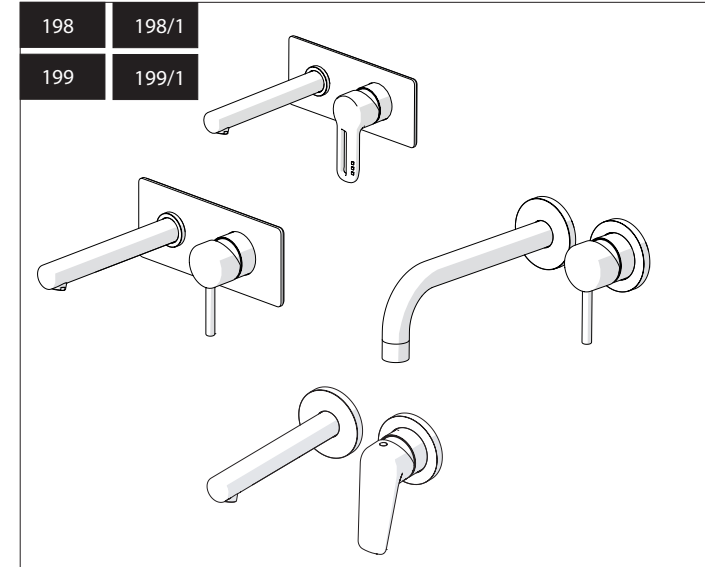

Not included / Non incluso / Non Inclus / Nie zawarty/ No incluido / Nao incluido

SE NON CROMATO
IF NO CHROME

- IT** La finitura della parte estetica deve corrispondere a quella della parte incassata. Se non corrisponde bisogna svitare l'anello CROMATO e avvitare l'anello in finitura fornito solo nel kit della parte estetica.
- EN** The finish of the external part must be combined with the finish of the flush-fit part. If it does not match, unscrew the CHROME ring and screw the finishing ring supplied only in the kit of the aesthetic part.

RIFERIMENTO IISTRWE81198#---STD REFERENCE

Ø MAX 55 mm

2

Tagliare protezione 1mm dalla piastrella
Cut Tagliare protezione 1mm from the tile

3

NOBILI

www.nobili.it

PRIMA DI INIZIARE / BEFORE STARTING