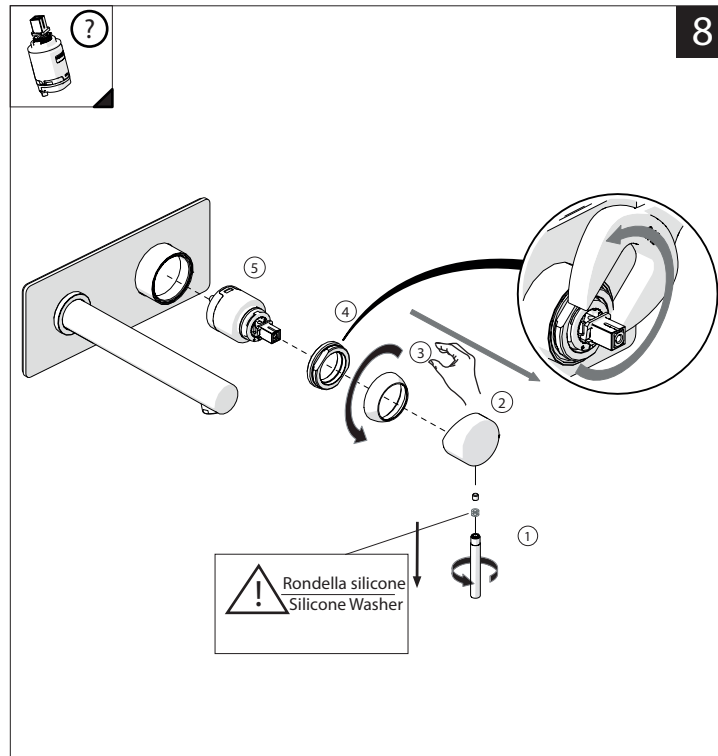

Not included / Non incluso / Non Inclus / Nie zawarty/ No incluido / Nao incluido

SE NON CROMATO
IF NO CHROME

- IT** La finitura della parte estetica deve corrispondere a quella della parte incassata. Se non corrisponde bisogna svitare l'anello CROMATO e avvitare l'anello in finitura fornito solo nel kit della parte estetica.
- EN** The finish of the external part must be combined with the finish of the flush-fit part. If it does not match, unscrew the CHROME ring and screw the finishing ring supplied only in the kit of the aesthetic part.

RIFERIMENTO IISTRWE81198#---STD REFERENCE

Ø MAX 55 mm

2

Tagliare protezione 1mm dalla piastrella
Cut Tagliare protezione 1mm from the tile

3

NOBILI

www.nobili.it

PRIMA DI INIZIARE / BEFORE STARTING