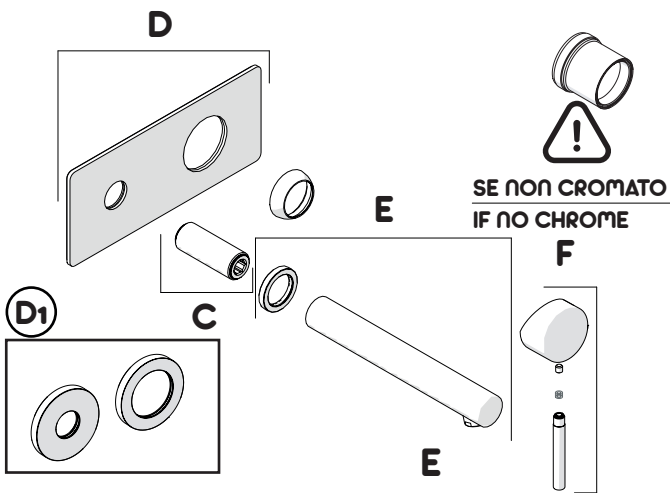

Not included / Non incluso / Non Inclus / Nie zawarty/ No incluido / Nao incluido

SE NON CROMATO
IF NO CHROME

- IT** La finitura della parte estetica deve corrispondere a quella della parte incassata. Se non corrisponde bisogna svitare l'anello CROMATO e avvitare l'anello in finitura fornito solo nel kit della parte estetica.
- EN** The finish of the external part must be combined with the finish of the flush-fit part. If it does not match, unscrew the CHROME ring and screw the finishing ring supplied only in the kit of the aesthetic part.

RIFERIMENTO IISTRWE81198#---STD REFERENCE

Ø MAX 55 mm

2

Tagliare protezione 1mm dalla piastrella
Cut Tagliare protezione 1mm from the tile

3

NOBILI

www.nobili.it

PRIMA DI INIZIARE / BEFORE STARTING