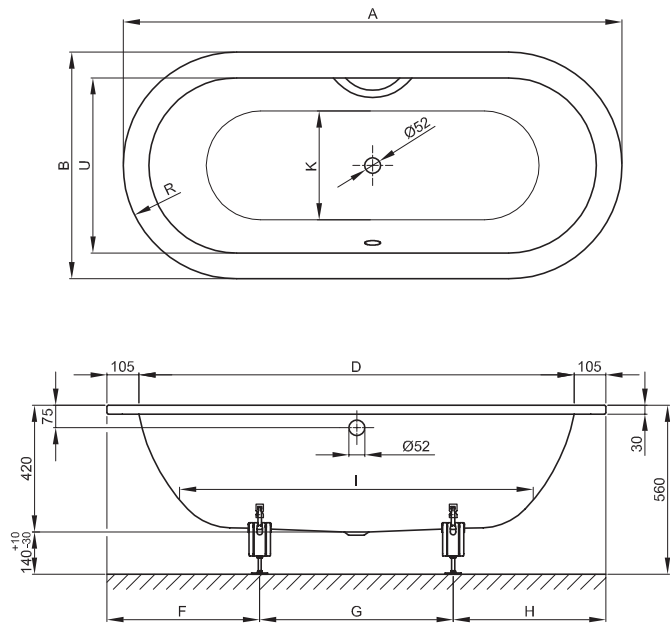

BETTESTARLET OVAL

Zeichnung: 165 x 75 cm

Abmessung	A	B	D	F	G	H	I	K	R	U	Nutzhalt
165 x 75 x 42 cm	1650	750	1440	520	610	520	1170	485	375	540	116 Liter
175 x 80 x 42 cm	1750	800	1540	530	690	530	1270	535	400	590	139 Liter
185 x 85 x 42 cm	1850	850	1640	562	726	562	1370	585	425	640	164 Liter
195 x 95 x 42 cm	1950	950	1740	605	740	605	1465	610	475	740	205 Liter

Alle Angabe in mm.