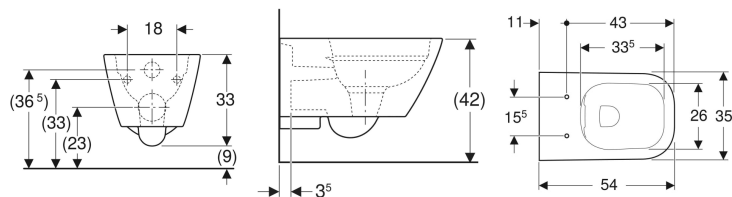

**Geberit Smyle Square Wand-WC Tiefspüler, geschlossenes Keramikdesign, Rimfree**

Beispielbild

**Verwendungszwecke**

- Für UP-Spülkästen
- Für Druckspüler

**Eigenschaften**

- Wandhängend
- Tiefspül-WC
- Abgang horizontal
- Spülrandlose WC-Keramik mit Rimfree-Spültechnik

- Einfache Befestigung mit Easy Fast Fixing (Typ EFF3)
- Typ 1, Vollmenge 6 / 5 / 4 l, nach EN 997
- Spült mit 4 l
- Geschlossenes Keramikdesign
- Verdeckte Befestigung

**Technische Daten**

Werkstoff	Sanitärkeramik
Befestigungsabstand	18 cm
Höhenverstellbar	Nein

**Lieferumfang**

- Befestigungsmaterial

**Zusätzlich zu bestellen**

- WC-Sitz

Art.-Nr.	Farbe / Oberfläche	B	H	T	VE1
500.208.01.1	weiß	35 cm	33 cm	54 cm	1 St.