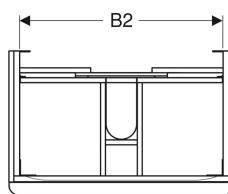

## Geberit Smyle Square Unterschrank für Waschtisch, mit zwei Schubladen

Beispielbild

### Technische Daten

Werkstoff	Hochverdichtete Dreischicht-Holzspanplatte
Schubladenbelastung max.	30 kg

### Lieferumfang

- Unterschrank für Waschtisch
- Befestigungsmaterial

Art.-Nr.	Farbe / Oberfläche	B	B1	B2	Breite Waschtisch	H	T	VE1
500.355.JK.1 *	Korpus und Front: lava / lackiert matt Griff: lava / pulverbeschichtet matt	118.4 cm	113.5 cm	111.4 cm	120 cm	61.7 cm	47 cm	1 St.