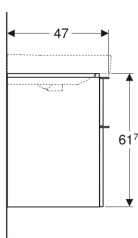

## Geberit Smyle Square Unterschrank für Waschtisch, mit zwei Schubladen

Beispielbild

### Lieferumfang

- Unterschrank für Waschtisch
- Befestigungsmaterial

Art.-Nr.	Farbe / Oberfläche	B	B1	B2	Breite Waschtisch	H	T	VE1
500.355.JK.1 *	Korpus und Front: lava / lackiert matt Griff: lava / pulverbeschichtet matt	118.4 cm	113.5 cm	111.4 cm	120 cm	61.7 cm	47 cm	1 St.