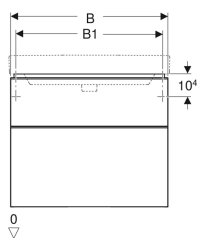

## Geberit Smyle Square Unterschrank für Waschtisch, mit zwei Schubladen

Beispielbild

### Technische Daten

Werkstoff	Hochverdichtete Dreischicht-Holzspanplatte
Schubladenbelastung max.	30 kg

### Lieferumfang

- Unterschrank für Waschtisch
- Befestigungsmaterial

Art.-Nr.	Farbe / Oberfläche	B	B1	B2	Breite Waschtisch	H	T	VE1
500.355.JK.1 *	Korpus und Front: lava / lackiert matt Griff: lava / pulverbeschichtet matt	118.4 cm	113.5 cm	111.4 cm	120 cm	61.7 cm	47 cm	1 St.