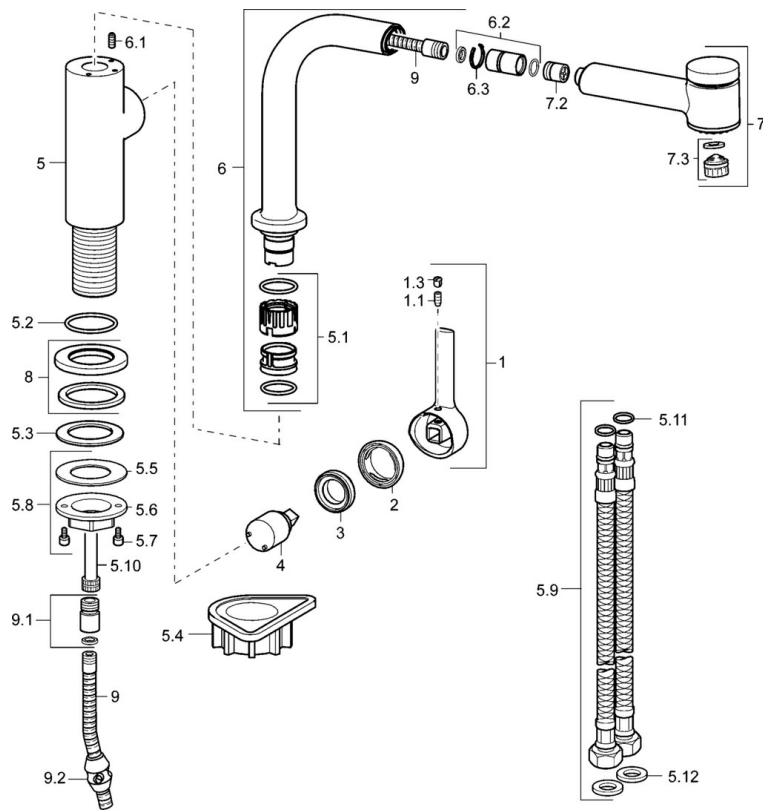

- Küche
- Einhebelmischer, Seitenbedient
- Standmontage
- Chrom
- Schwenkbarer Auslauf, Ausziehbarer Auslauf
- CASCADE® Strahlregler
- Hebel mit W+K-Kennzeichnung, Einhandbedienhebel/Griff
- Rückflussverhinderer, ø 2.5 Steuerpatrone mit keramischen Dichtscheiben zur Wassermengen- und Temperatureinstellung
- Anschluss über flexible Druckschläuche
- Messing in Trinkwasserkontakt enthält weniger als 0,3% Blei, Armaturenkörper aus entzinkungsbeständigem Messing (DZR), Wasserwege ohne Nickelbeschichtung
- Eigensicher gegen Rückfließen im häuslichen Gebrauch (nach DIN EN 1717)
- 2-strahlig

Technische Daten

Durchflusseigenschaften

Durchfluss bei 3 bar **9.0 l/min**

Technische Eigenschaften

DN-Größe (Nennmaß) **DN15**
 Warmwasserversorgung **max. +70°C**
 Arbeitsdruck **0.5-10 bar**
 Anschlussgröße **G3/8**
 Ausladung **221 mm**
 Sicherungseinrichtung (EN1717) **EB**
 Werkstoff **Messing**
 Schwenkbereich **150° (360°)**

Vorschriften

EN Standard **EN 817**
 Geräuschklasse **I (ISO 3822)**

Zulassungen und Deklarationen

Konformitätserklärung **DoC**

Ersatzteile

SP54912283

	Name	Art.-Nr.
1	Hebel, 2.5	59913985
1.1	Schraube, M5x8, SW2.5	59904755
1.3	Blindstopfen	59913762
2	Abdeckkappe	59913957
3	Gegenmutter, M32x1, SW24	59913958
4	Kartusche, 2.5	59913914
5.1	Dichtungskit	59914027
5.2	O-Ring, 35x2.5	59905020
5.3	Dichtung, 48x33.5x2	59902283
5.4	PVC-Befestigungsplatte	59910008
5.8	Befestigungssatz	59913479
5.9	Anschlußschlauch, M8x1,G3/8, L=650	59914036
5.10	Anschlussrohr, M8x1-M14x1, L=214 Ausgelaufen	59914035
5.11	O-Ring, 6x1.4	59913266
5.12	Dichtung, 9.5x14.4x2	59912551
6	Auslauf Ausgelaufen	59914026
6.1	Befestigungsschraube, M4x8	59913989
6.2	Anschlussnippel	59914029
7	Ausziehbarer Auslauf	59914034
7.2	Rückschlagventil, DN8	59914030
7.3	Luftsprudler, M22/M24 B	59905901
7.3	Luftsprudler, M18.5x1 HC T J B, (2018-)	59914031
8	Rosette, d 55 mm	59913963
9	Schlauch, L=1400	59914032
9.1	Übergangsmutter	59914028
9.2	Gegengewicht	59914039