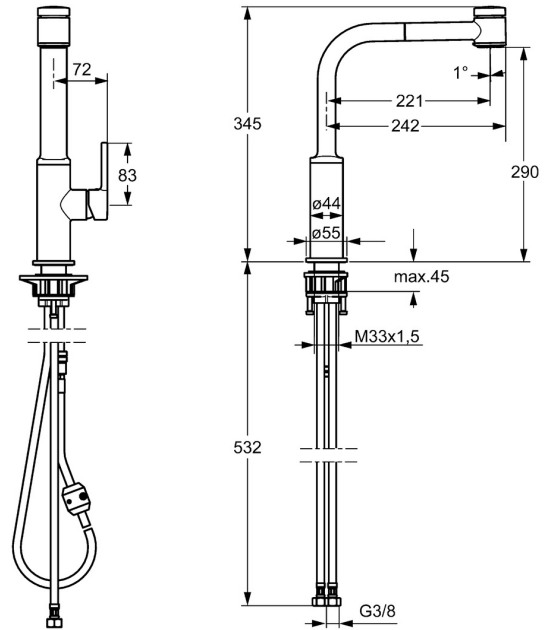

- Küche
- Einhebelmischer, Seitenbedient
- Standmontage
- Chrom
- Schwenkbarer Auslauf, Ausziehbarer Auslauf
- CASCADE® Strahlregler
- Hebel mit W+K-Kennzeichnung, Einhandbedienhebel/Griff
- Rückflussverhinderer, ø 2.5 Steuerpatrone mit keramischen Dichtscheiben zur Wassermengen- und Temperatureinstellung
- Anschluss über flexible Druckschläuche
- Messing in Trinkwasserkontakt enthält weniger als 0,3% Blei, Armaturenkörper aus entzinkungsbeständigem Messing (DZR), Wasserwege ohne Nickelbeschichtung
- Eigensicher gegen Rückfließen im häuslichen Gebrauch (nach DIN EN 1717)
- 2-strahlig

Technische Daten

Durchflusseigenschaften

Durchfluss bei 3 bar **9.0 l/min**

Technische Eigenschaften

DN-Größe (Nennmaß) **DN15**
 Warmwasserversorgung **max. +70°C**
 Arbeitsdruck **0.5-10 bar**
 Anschlussgröße **G3/8**
 Ausladung **221 mm**
 Sicherungseinrichtung (EN1717) **EB**
 Werkstoff **Messing**
 Schwenkbereich **150° (360°)**

Vorschriften

EN Standard **EN 817**
 Geräuschklasse **I (ISO 3822)**

Zulassungen und Deklarationen

Konformitätserklärung **DoC**

Ersatzteile

SP54912283

	Name	Art.-Nr.
1	Hebel, 2.5	59913985
1.1	Schraube, M5x8, SW2.5	59904755
1.3	Blindstopfen	59913762
2	Abdeckkappe	59913957
3	Gegenmutter, M32x1, SW24	59913958
4	Kartusche, 2.5	59913914
5.1	Dichtungskit	59914027
5.2	O-Ring, 35x2.5	59905020
5.3	Dichtung, 48x33.5x2	59902283
5.4	PVC-Befestigungsplatte	59910008
5.8	Befestigungssatz	59913479
5.9	Anschlußschlauch, M8x1,G3/8, L=650	59914036
5.10	Anschlussrohr, M8x1-M14x1, L=214 Ausgelaufen	59914035
5.11	O-Ring, 6x1.4	59913266
5.12	Dichtung, 9.5x14.4x2	59912551
6	Auslauf Ausgelaufen	59914026
6.1	Befestigungsschraube, M4x8	59913989
6.2	Anschlussnippel	59914029
7	Ausziehbarer Auslauf	59914034
7.2	Rückschlagventil, DN8	59914030
7.3	Luftsprudler, M22/M24 B	59905901
7.3	Luftsprudler, M18.5x1 HC T J B, (2018-)	59914031
8	Rosette, d 55 mm	59913963
9	Schlauch, L=1400	59914032
9.1	Übergangsmutter	59914028
9.2	Gegengewicht	59914039