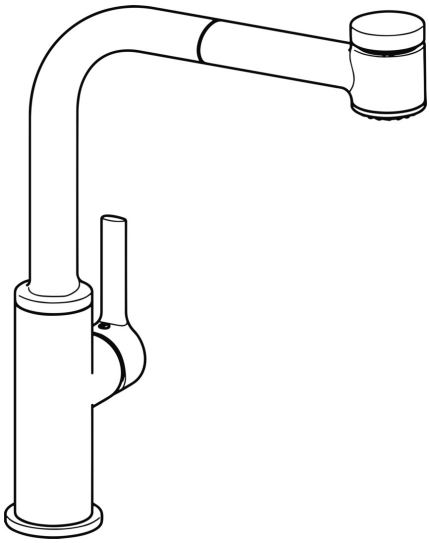

EAN: 4015474263093

static.hansa.com/54912283

Die HANSA RONDA Comfort Küchenarmatur zeichnet sich durch eine zeitlose Chromoberfläche und eine komfortable Einhebel-Seitenbedienung aus. Sie ist auf Präzision ausgelegt und bietet eine leichtgängige Kartusche für eine optimale Temperaturregelung, die die Wassereffizienz verbessert. Ihr moderne Design fügt sich nahtlos in jede Kücheneinrichtung ein, während die robuste Konstruktion Langlebigkeit gewährleistet. Diese Armatur zeichnet sich durch außergewöhnliche Zuverlässigkeit und Benutzerfreundlichkeit aus und ist damit die erste Wahl für alle Küchen. Entdecken Sie die perfekte Verbindung von Stil und Funktionalität mit der HANSA RONDA Comfort Küchenarmatur.

- Küche
- Einhebelmischer, Seitenbedient
- Standmontage
- Chrom
- Schwenkbarer Auslauf, Ausziehbarer Auslauf
- CASCADE® Strahlregler
- Hebel mit W+K-Kennzeichnung, Einhandbedienhebel/Griff
- Rückflussverhinderer, ø 2.5 Steuerpatrone mit keramischen Dichtscheiben zur Wassermengen- und Temperatureinstellung
- Anschluss über flexible Druckschläuche
- Messing in Trinkwasserkontakt enthält weniger als 0,3% Blei, Armaturenkörper aus entzinkungsbeständigem Messing (DZR), Wasserwege ohne Nickelbeschichtung
- Eigensicher gegen Rückfließen im häuslichen Gebrauch (nach DIN EN 1717)
- 2-strahlig

Technische Daten

Durchflusseigenschaften

Durchfluss bei 3 bar **9.0 l/min**

Technische Eigenschaften

DN-Größe (Nennmaß) **DN15**
 Warmwasserversorgung **max. +70°C**
 Arbeitsdruck **0.5-10 bar**
 Anschlussgröße **G3/8**
 Ausladung **221 mm**
 Sicherungseinrichtung (EN1717) **EB**
 Werkstoff **Messing**
 Schwenkbereich **150° (360°)**