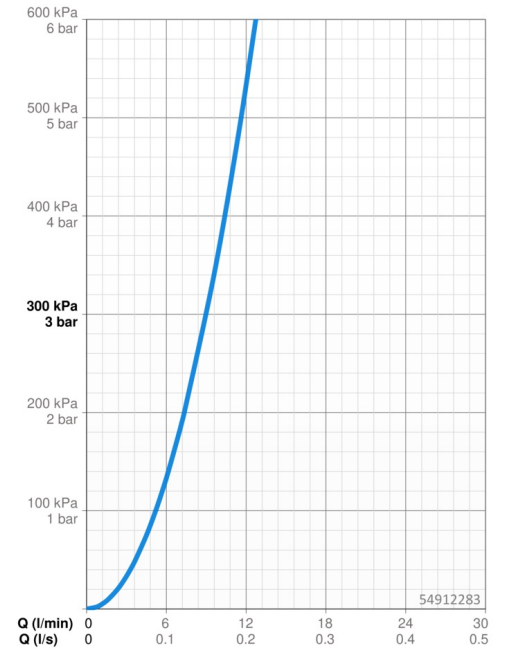

Technische Daten

Durchflusseigenschaften

Durchfluss bei 3 bar **9.0 l/min**

Technische Eigenschaften

DN-Größe (Nennmaß) **DN15**
Warmwasserversorgung **max. +70°C**
Arbeitsdruck **0.5-10 bar**
Anschlussgröße **G3/8**
Ausladung **221 mm**
Sicherungseinrichtung (EN1717) **EB**
Werkstoff **Messing**
Schwenkbereich **150° (360°)**

Vorschriften

EN Standard **EN 817**
Geräuschklasse **I (ISO 3822)**

Zulassungen und Deklarationen

Konformitätserklärung **DoC**