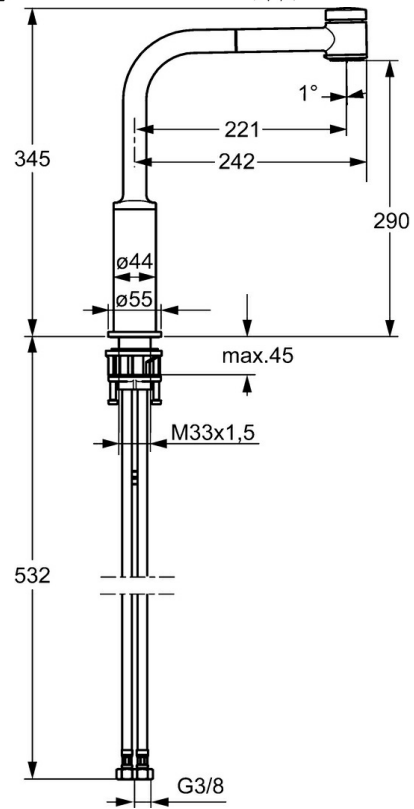

- Küche
- Einhebelmischer, Seitenbedient
- Standmontage
- Chrom
- Schwenkbarer Auslauf, Ausziehbarer Auslauf
- CASCADE® Strahlregler
- Hebel mit W+K-Kennzeichnung, Einhandbedienhebel/Griff
- Rückflussverhinderer, ø 2.5 Steuerpatrone mit keramischen Dichtscheiben zur Wassermengen- und Temperatureinstellung
- Anschluss über flexible Druckschläuche
- Messing in Trinkwasserkontakt enthält weniger als 0,3% Blei, Armaturenkörper aus entzinkungsbeständigem Messing (DZR), Wasserwege ohne Nickelbeschichtung
- Eigensicher gegen Rückfließen im häuslichen Gebrauch (nach DIN EN 1717)
- 2-strahlig

Technische Daten

Durchflusseigenschaften

Durchfluss bei 3 bar **9.0 l/min**

Technische Eigenschaften

DN-Größe (Nennmaß) **DN15**
 Warmwasserversorgung **max. +70°C**
 Arbeitsdruck **0.5-10 bar**
 Anschlussgröße **G3/8**
 Ausladung **221 mm**
 Sicherungseinrichtung (EN1717) **EB**
 Werkstoff **Messing**
 Schwenkbereich **150° (360°)**

Vorschriften

EN Standard **EN 817**
 Geräuschklasse **I (ISO 3822)**

Zulassungen und Deklarationen

Konformitätserklärung **DoC**

Ersatzteile

SP54912283

	Name	Art.-Nr.
1	Hebel, 2.5	59913985
1.1	Schraube, M5x8, SW2.5	59904755
1.3	Blindstopfen	59913762
2	Abdeckkappe	59913957
3	Gegenmutter, M32x1, SW24	59913958
4	Kartusche, 2.5	59913914
5.1	Dichtungskit	59914027
5.2	O-Ring, 35x2.5	59905020
5.3	Dichtung, 48x33.5x2	59902283
5.4	PVC-Befestigungsplatte	59910008
5.8	Befestigungssatz	59913479
5.9	Anschlußschlauch, M8x1,G3/8, L=650	59914036
5.10	Anschlussrohr, M8x1-M14x1, L=214 Ausgelaufen	59914035
5.11	O-Ring, 6x1.4	59913266
5.12	Dichtung, 9.5x14.4x2	59912551
6	Auslauf Ausgelaufen	59914026
6.1	Befestigungsschraube, M4x8	59913989
6.2	Anschlussnippel	59914029
7	Ausziehbarer Auslauf	59914034
7.2	Rückschlagventil, DN8	59914030
7.3	Luftsprudler, M22/M24 B	59905901
7.3	Luftsprudler, M18.5x1 HC T J B, (2018-)	59914031
8	Rosette, d 55 mm	59913963
9	Schlauch, L=1400	59914032
9.1	Übergangsmutter	59914028
9.2	Gegengewicht	59914039