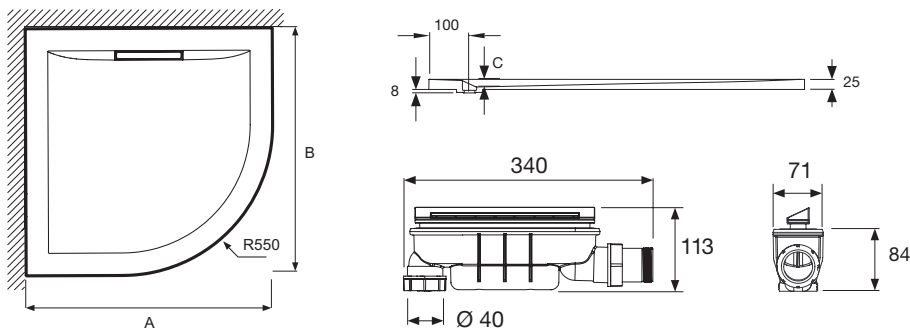

E62323

Kollektion: FLIGHT PURE

Farboptionen*:

00 - Weiß

Produktmerkmale:

Produkteigenschaften

- MABE: 90 x 90 x 2,60 cm
- MATERIAL: Flight
- PRODUKT INKLUSIVE: Ablauf mit Abdeckung
- GEWICHT: 21,6 kg
- INSTALLATIONSART: Erhöht, bodenstehend oder bündig

Endverbraucher Benefits

- Innovatives Verbundmaterial aus Sanitäracryl und Polymerquarz
- Extra Slim, Höhe 2,5 cm
- Antibakterielle Silberionen Technologie (BioCote®)

Dazu erforderliche Produkte

- E6267: Adapter DN 40 x DN 50 mm

Dazu passende Produkte

- E62750: Ergänzungssset: 9 Duschwannenfüße

Technische Zeichnung

mm	A	B	C	
E62322	805	805	18	9
E62323	905	905	18	9

Kurzbeschreibung: Duschwanne Viertelkreis 90 x 90 cm. E62323. Kollektion: FLIGHT PURE. MABE: 90 x 90 x 2,60 cm. GEWICHT: 21,6 kg. MATERIAL: Flight. INSTALLATIONSART: Erhöht, bodenstehend oder bündig. PRODUKT INKLUSIVE: Ablauf mit Abdeckung.