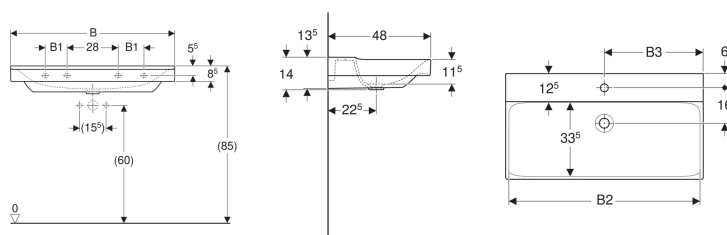

Geberit Xeno² Waschtisch

Beispielbild

Eigenschaften

- Unterbaufähig

Technische Daten

Werkstoff

Sanitärkeramik

Zusätzlich zu bestellen

- Waschbeckenanschluss

Art.-Nr.	Farbe / Oberfläche	Hahnloch	Überlauf	B	B1	B2	B3	Breite Unterschränk	H	T	Befestigungspunkte	VE 1
500.532.01.1	weiß / KeraTect	ohne	ohne	90 cm	12 cm	87.2 cm	88 cm	88 cm	14 cm	48 cm	4	1 St.

- Geberit Waschbeckenanschluss Clou, mit Hebelbetätigung nur für Waschtische mit einem Hahnloch. Mit Waschtischen 60 und 90 cm mit einem Hahnloch nur kompatibel, sofern ohne Unterschrank montiert
- Bei Verwendung mit Geberit Xeno² Waschtischunterschrank 580 und 880 mm ist das Geberit Ablaufventil Art.-Nr. 152.050.21.1 mitzubestellen