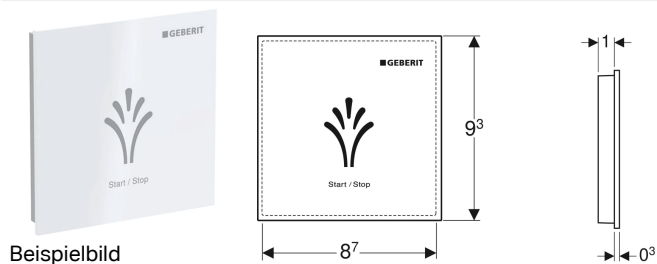

Wandbedienpanel berührungslos, für Geberit AquaClean

Verwendungszwecke

- Zur AP-Montage
- Für Geberit AquaClean Sela
- Für Geberit AquaClean Tuma Comfort
- Für Geberit AquaClean Mera WC-Komplettanlagen
- Zur berührungslosen Steuerung der Dusch-WC-Funktionen

Technische Daten

Batterietyp	CR2032 (3 V)
Lebensdauer mitgelieferte Batterie	2 Jahre
Schutzart	IPX4
Betriebstemperatur	5–40 °C
Relative Luftfeuchte	10–100 %

- Befestigungsmaterial

Art.-Nr.	Farbe / Oberfläche	VE1
147.044.00.1	weiß / Kunststoff	1 St.