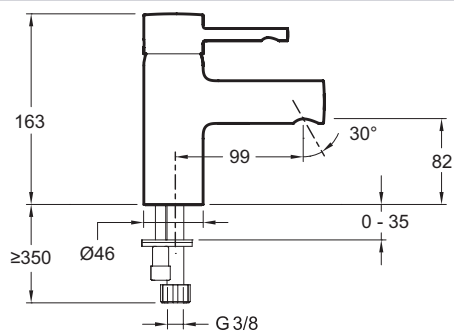

E98298

Kollektion: CUFF

Farboptionen*:

CP - Chrom Poliert

Produktmerkmale:

Produkteigenschaften

- **GEWICHT:** 1,7 kg
- **INSTALLATIONSART:** 1-Loch
- **DURCHFLUSSMENGE:** 5 l/min.
- **MATERIAL:** Messing
- **ART:** Einhebelmischer
- **BETÄTIGUNGSMECHANISMUS:** Keramik-Kartusche

Endverbraucher Benefits

- Temperaturbegrenzer
- kalkabweisender Luftsprudler
- Ohne Exzenter-Ablauf

Technische Zeichnung

Kurzbeschreibung: Einhebel-Waschtischmischer, ohne Exzenter-Ablauf. E98298. Kollektion: CUFF. GEWICHT: 1,7 kg. MATERIAL: Messing. INSTALLATIONSART: 1-Loch. ART: Einhebelmischer. DURCHFLUSSMENGE: 5 l/min.. BETÄTIGUNGSMECHANISMUS: Keramik-Kartusche.