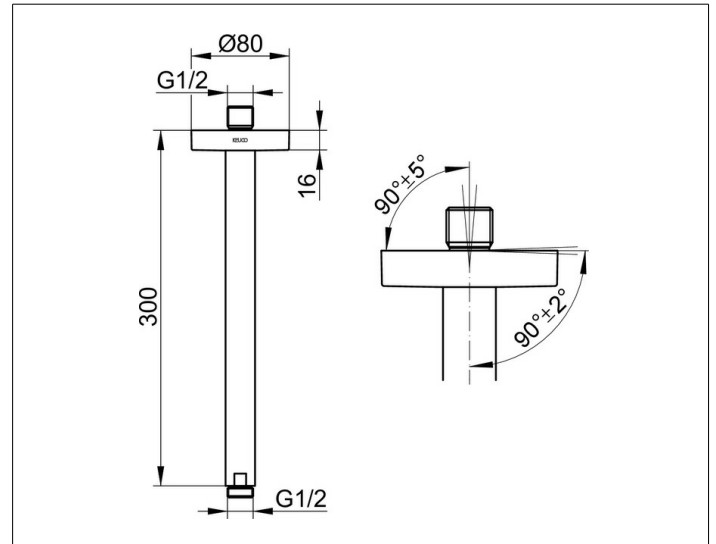

Elegance

51689370300 Brausearm DN 15

PRODUKT

ZEICHNUNG

PRODUKTBESCHREIBUNG

für Deckenanschluss, mit runder Rosette
Möglichkeit der Ausrichtung zur Decke ($90^\circ \pm 2^\circ$) und zum Deckenanschluß ($90^\circ \pm 5^\circ$)

OBERFLÄCHE

schwarz matt

ABMESSUNG

300 mm

AUSSCHREIBUNGSTEXT

KEUCO Brausearm für Deckenanschluss 51689370300
Brausearm für Deckenanschluss in Oberfläche Schwarz-Matt,
G 1/2, mit runder Rosette,
Durchmesser der Rosette 80 mm,
Möglichkeit zur Ausrichtung zur Wand ($90^\circ \pm 2^\circ$) und zum Wandanschluss ($90^\circ \pm 5^\circ$),
Ausladung:300 mm

Hinweis:
Passende UP Funktionseinheit
59547000170