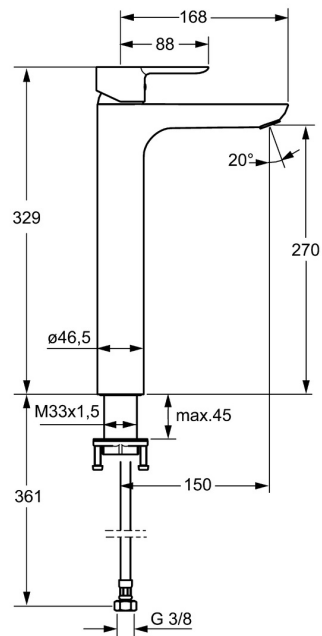

EAN: 4015474248588

static.hansa.com/06032203

- Waschtisch
- Einhebelmischer
- Standmontage
- Chrom
- Feststehender Auslauf
- PCA® konstante Durchflussleistung unabhängig vom Fließdruck, Integrierter Strahlregler, ohne Mundstück direkt in den Armaturenauslauf geschraubt
- Hebel mit W+K-Kennzeichnung, Einhandbedienhebel/Griff
- Temperaturbegrenzer, Heißwassersperre einstellbar (im Lieferumfang enthalten)
- ø 3.5 classic Steuerpatrone mit keramischen Dichtscheiben zur Wassermengen- und Temperatureinstellung
- Anschluss über flexible Druckschläuche
- Armaturenkörper aus entzinkungsbeständigem Messing (DZR)
- Ohne Ablaufgarnitur, Ohne Zugstangenbohrung
- für Waschtischsensen

Technische Daten

Durchflusseigenschaften

Durchfluss bei 3 bar (mit Durchflussregler) **6.0 l/min**

Technische Eigenschaften

DN-Größe (Nennmaß) **DN15**
 Warmwasserversorgung **max. +70°C**
 Arbeitsdruck **1-10 bar**
 Anschlussgröße **G3/8**
 Ausladung **150 mm**
 Sicherungseinrichtung (EN1717) **AA**
 Werkstoff **Messing**

Ersatzteile

SP06032203

	Name	Art.-Nr.
1	Hebel	59913650
1.1	Schraube, M5x8, SW2.5	59904755
1.3	Dekorkappe Grau	59912112
2	Abdeckkappe, 33x3 mm	59912504
2.1	Dichtung, 45x35.5x5.4	59913651
3	Spann-Mutter, M40x1, SW30	1003409V
4	Kartusche, 3.5 Eco	59912324
4	Kartusche, 3.5 Classic	59913075
4.1	Temperatur-Anschlagring Ausgelaufen	59912325
4.3	O-Ring, d 28.24x2.62 Ausgelaufen	59912590
4.4	O-Ring, d 10.10x1.60 Ausgelaufen	59905072
5.1	O-Ring, d 36.09x d 3.53	59913396
5.7	Befestigungssatz	59913371
5.8	Anschlußschlauch, L=590, G3/8-M10x1 Ausgelaufen	59913166
5.9	O-Ring, d 7.65x1.78	59902337
5.10	Dichtung, 9.5x14.4x2	59912551
6	Luftsprudler, M18.5x1, TJ	59913366
6.1	Montagering für Luftsprudler	59913654
6.3	Schlüssel für Luftsprudler, M18.5x1	59913367
N.I.	Schlüssel, SW30/34	59912108