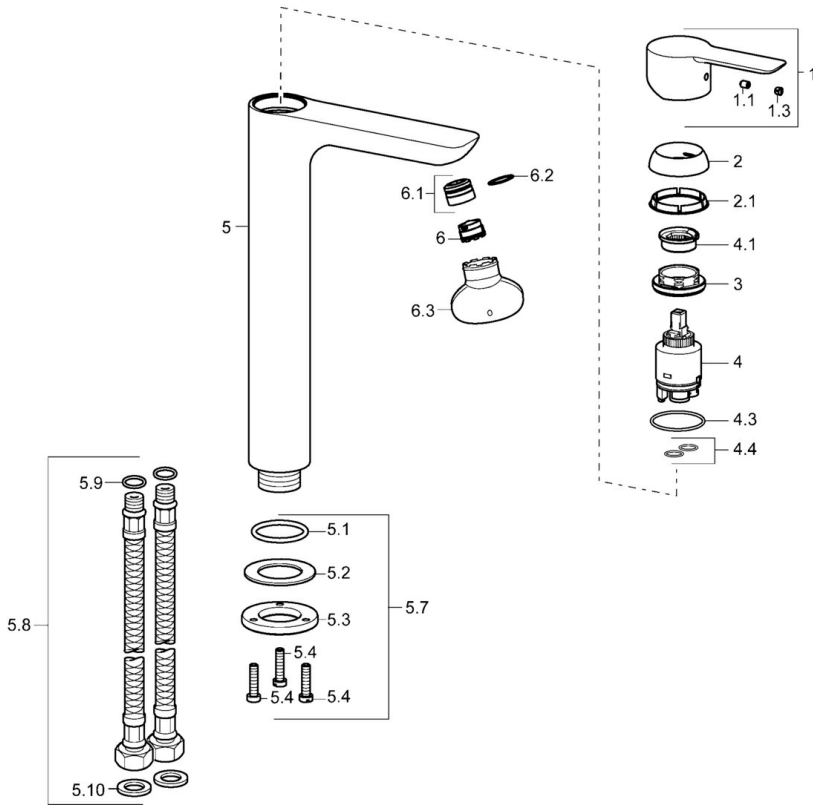

EAN: 4015474248588

static.hansa.com/06032203

- Waschtisch
- Einhebelmischer
- Standmontage
- Chrom
- Feststehender Auslauf
- PCA® konstante Durchflussleistung unabhängig vom Fließdruck, Integrierter Strahlregler, ohne Mundstück direkt in den Armaturenauslauf geschraubt
- Hebel mit W+K-Kennzeichnung, Einhandbedienhebel/Griff
- Temperaturbegrenzer, Heißwassersperre einstellbar (im Lieferumfang enthalten)
- ø 3.5 classic Steuerpatrone mit keramischen Dichtscheiben zur Wassermengen- und Temperatureinstellung
- Anschluss über flexible Druckschläuche
- Armaturenkörper aus entzinkungsbeständigem Messing (DZR)
- Ohne Ablaufgarnitur, Ohne Zugstangenbohrung
- für Waschtischsensen

Technische Daten

Durchflusseigenschaften

Durchfluss bei 3 bar (mit Durchflussregler) **6.0 l/min**

Technische Eigenschaften

DN-Größe (Nennmaß) **DN15**
 Warmwasserversorgung **max. +70°C**
 Arbeitsdruck **1-10 bar**
 Anschlussgröße **G3/8**
 Ausladung **150 mm**
 Sicherungseinrichtung (EN1717) **AA**
 Werkstoff **Messing**

Ersatzteile

SP06032203

	Name	Art.-Nr.
1	Hebel	59913650
1.1	Schraube, M5x8, SW2.5	59904755
1.3	Dekorkappe Grau	59912112
2	Abdeckkappe, 33x3 mm	59912504
2.1	Dichtung, 45x35.5x5.4	59913651
3	Spann-Mutter, M40x1, SW30	1003409V
4	Kartusche, 3.5 Eco	59912324
4	Kartusche, 3.5 Classic	59913075
4.1	Temperatur-Anschlagring Ausgelaufen	59912325
4.3	O-Ring, d 28.24x2.62 Ausgelaufen	59912590
4.4	O-Ring, d 10.10x1.60 Ausgelaufen	59905072
5.1	O-Ring, d 36.09x d 3.53	59913396
5.7	Befestigungssatz	59913371
5.8	Anschlußschlauch, L=590, G3/8-M10x1 Ausgelaufen	59913166
5.9	O-Ring, d 7.65x1.78	59902337
5.10	Dichtung, 9.5x14.4x2	59912551
6	Luftsprudler, M18.5x1, TJ	59913366
6.1	Montagering für Luftsprudler	59913654
6.3	Schlüssel für Luftsprudler, M18.5x1	59913367
N.I.	Schlüssel, SW30/34	59912108