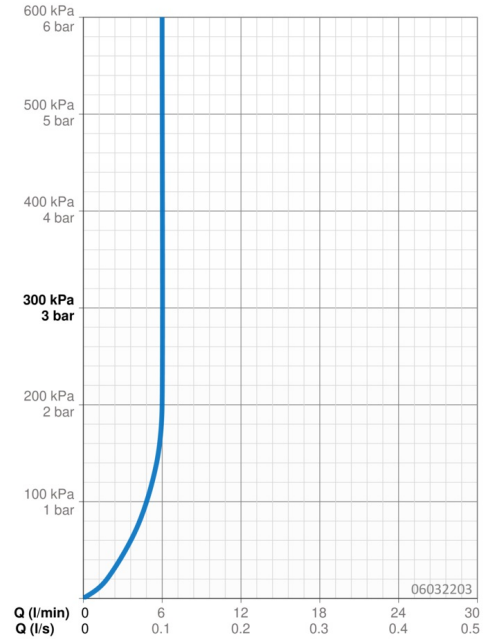

Technische Daten

Durchflusseigenschaften

Durchfluss bei 3 bar (mit Durchflussregler) **6.0 l/min**

Technische Eigenschaften

DN-Größe (Nennmaß) **DN15**
Warmwasserversorgung **max. +70°C**
Arbeitsdruck **1-10 bar**
Anschlussgröße **G3/8**
Ausladung **150 mm**
Sicherungseinrichtung (EN1717) **AA**
Werkstoff **Messing**

Vorschriften

EN Standard **EN 817**
Geräuschkategorie **I (ISO 3822)**

Zulassungen und Deklarationen

DVGW **NW-6506CN0315**
ABP **PA-IX 38219/IO**
Konformitätserklärung **DoC**
EPD **S-P-06391**

Nachhaltigkeit

EPD module A1 (kg CO2 eq.) **11,24**
EPD module A2 (kg CO2 eq.) **0,54**
EPD module A3 (kg CO2 eq.) **1,06**
EPD module A1-A3 (kg CO2 eq.) **12,85**
EPD module A4 (kg CO2 eq.) **0,36**
EPD module B7 (kg CO2 eq.) **1854,00**
EPD module C2 (kg CO2 eq.) **0,02**
EPD module C3 (kg CO2 eq.) **0,03**
EPD module C4 (kg CO2 eq.) **0,10**
EPD module D (kg CO2 eq.) **-9,14**