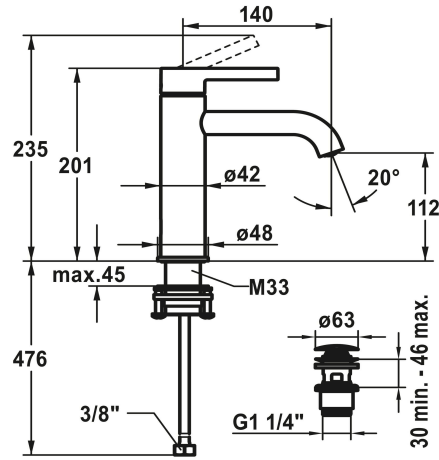

KWC BEVO Hebelmischer - Waschtisch

Modell-Linie: BEVO | 12.421.642.177FL
Armaturen | Manuelle Armaturen

KWC-Nr.

124607 chromeline, A 140, flexible Anschlussschläuche, mit Ablaufventil
124608 chromeline, A 140, flexible Anschlussschläuche, ohne Ablaufventil
125018 matt black, A 140, flexible Anschlussschläuche, mit Push Open
125019 matt black, A 140, flexible Anschlussschläuche, ohne Ablaufventil
125045 brushed steel, A 140, flexible Anschlussschläuche, mit Push Open
125046 brushed steel, A 140, flexible Anschlussschläuche, ohne Ablaufventil

- * Hebelmischer
- * EcoProtect - Wasserspareinrichtung
- * Auslauf fest
- Neoperl® Caché® CS, Coin Slot
- * OptimalSpace - großzügiger Wasch- / Arbeitsbereich
- * KWC Steuerpatrone M 35 OP
- mit Keramikscheibentechnik
- Auslaufmenge und Temperatur stufenlos einstellbar

Ablaufgarnitur

mit Ablaufventil
ohne Ablaufventil
mit Push Open
ohne Ablaufventil
mit Push Open
ohne Ablaufventil

- Temperaturbegrenzung
- * Flexible Anschlussschläuche 3/8"
- * QuickInstallation - Befestigung mit Gewindestutzen M33 x 1.5 mit Feststellschrauben
- * Tischbohrung ø35 mm
- * Lieferumfang:
- KWC Ablaufventil Push Open 2 in 1 Z.540.049.700

Technische Daten

Auslaufmenge	5 l/min (3 bar)
Ablaufgarnitur	mit Push Open
Anschluss	Flexible Anschlussschläuche
Auslauf	fest
Bedienung	topbedient
Farbcode	brushed steel
Installationsart	Standmontage
Armatortyp	Hebelmischer
Mass Höhe	201
Armaturengeräuschgruppe	I
Ausladung A	A 140
Energieetikette (CH)	A
Mass-Wasseraustritt	112
Material	Messing