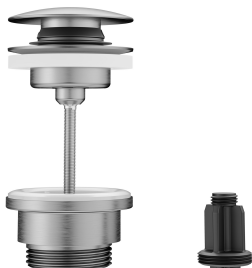

KWC BEVO Hebelmischer - Waschtisch

Modell-Linie: BEVO | 12.421.642.177FL
Armaturen | Manuelle Armaturen

KWC-Nr.

124607 chromeline, A 140, flexible Anschlussschläuche, mit Ablaufventil
124608 chromeline, A 140, flexible Anschlussschläuche, ohne Ablaufventil
125018 matt black, A 140, flexible Anschlussschläuche, mit Push Open
125019 matt black, A 140, flexible Anschlussschläuche, ohne Ablaufventil
125045 brushed steel, A 140, flexible Anschlussschläuche, mit Push Open
125046 brushed steel, A 140, flexible Anschlussschläuche, ohne Ablaufventil

Ablaufgarnitur

mit Ablaufventil
ohne Ablaufventil
mit Push Open
ohne Ablaufventil
mit Push Open
ohne Ablaufventil

- Temperaturbegrenzung
- * Flexible Anschlussschläuche 3/8"
- * QuickInstallation - Befestigung mit Gewindestutzen M33 x 1.5 mit Feststellschrauben
- * Tischbohrung ø35 mm
- * Lieferumfang:
- KWC Ablaufventil Push Open 2 in 1 Z.540.049.700

Technische Daten

Auslaufmenge	5 l/min (3 bar)
Ablaufgarnitur	mit Push Open
Anschluss	Flexible Anschlussschläuche
Auslauf	fest
Bedienung	topbedient
Farbcode	brushed steel
Installationsart	Standmontage
Armatortyp	Hebelmischer
Mass Höhe	201
Armaturengeräuschgruppe	I
Ausladung A	A 140
Energieetikette (CH)	A
Mass-Wasseraustritt	112
Material	Messing

KWC BEVO Hebelmischer - Waschtisch

Modell-Linie: BEVO | 12.421.642.177FL
Armaturen | Manuelle Armaturen

Ersatzteile

Steuerpatrone

538331
Z.537.710

Ablaufventil Push Open

360004483
Z.540.049.700