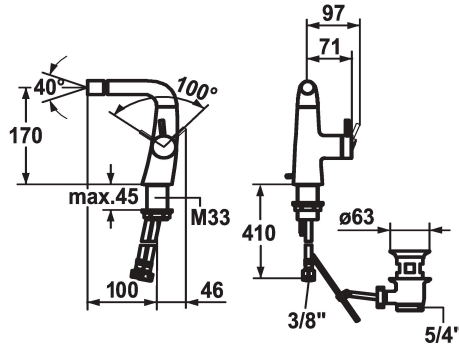

KWC ZOE Hebelmischer - Bidet

Modell-Linie: ZOE | 13.201.041.000FL
Armaturen | Manuelle Armaturen

KWC-Nr.

123353
chromeline, A 100, flexible Anschlusschläuche, mit Ablaufventil

- * Hebelmischer
- * Positionierung des Hebels nur rechts möglich
- Sicherheit für Kinder: Kaltwasser bei Hebelposition vorne
- * Abstand Wand zu Mitte Tischbohrung min. 45 mm
- * EcoProtect - Wasserspareinrichtung
- * Auslauf fest
- Kugelgelenk-Neoperl® Caché®

- * KWC Steuerpatrone S 25
- mit Keramikscheibentechnik
- Auslaufmenge und Temperatur stufenlos einstellbar
- * Flexible Anschlusschläuche 3/8"
- * Befestigung mit Gewindestutzen M33 x 1.5
- * Lieferumfang:
- KWC Ablaufventil Z.538.581.000

Technische Daten

Auslaufmenge	4,5 l/min (3 bar)
Ablaufgarnitur	mit Ablaufventil
Anschluss	Flexible Anschlusschläuche
Auslauf	fest
Bedienung	seitenbedient
Farbcode	chromeline
Installationsart	Standmontage
Armaturtyp	Hebelmischer
Mass Höhe	180
Armaturengeräuschgruppe	I
Ausladung A	A 100
Energieetikette (CH)	A
Mass-Wasseraustritt	170
Material	Messing

Ersatzteile

KWC ZOE Hebelmischer - Bidet

Modell-Linie: ZOE | 13.201.041.000FL
Armaturen | Manuelle Armaturen

Steuerpatrone

538711
Z.536.032

Service Schlüssel Neoperl © Caché ©, JR, 21 mm, rot

639017
Z.635.215