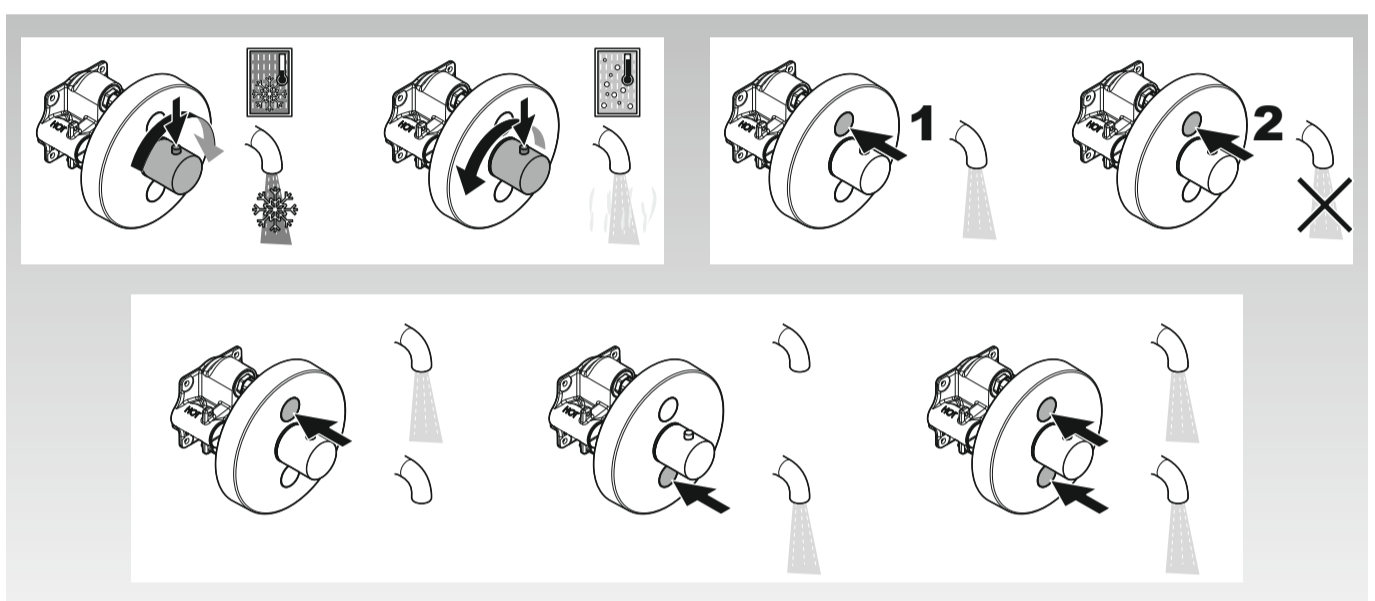

VIGOUR

Pure Lebenskraft im Bad

Montage- und Bedienanleitung

- **CZ** Návod k instalaci a k použití
- **DK** Monterings- og betjeningsvejledning
- **E** Instrucciones de montaje y de manejo
- **F** Instructions de montage et mode d'emploi
- **GB** Installation and operating instructions
- **H** Szerelési és használati utasítás
- **I** Istruzioni di montaggio e per l'uso
- **NL** Montagehandleiding en Gebruiksaanwijzing
- **NO** Monterings- og bruksanvisning
- **P** Manual de montagem e utilização
- **PL** Instrukcja montażu i obsługi
- **RU** Руководство по монтажу и эксплуатации
- **S** Installations- och skötselanvisning
- **SK** Návod na montáž a obsluhu

DIN EN 806
DIN EN 1717
DIN 1988
Global Standards

i
VIGOUR

9 62 963/00

VIGOUR GmbH
Bergholzstraße 3
D-12099 Berlin

www.vigour.de

VIGOUR

! °C / °F

max. 70 °C / 158 °F
✓ 60 °C / 140 °F
min. 10 °C / 50 °F

✓ 3 bar / 43,5 psi
min. 1 bar / 14,5 psi
max. 10 bar / 145 psi

3 min.

max. 70 °C / 158 °F

≥ 2 x D

>15 mm

>20 mm

1.

2.

3.

4.

5.

12.