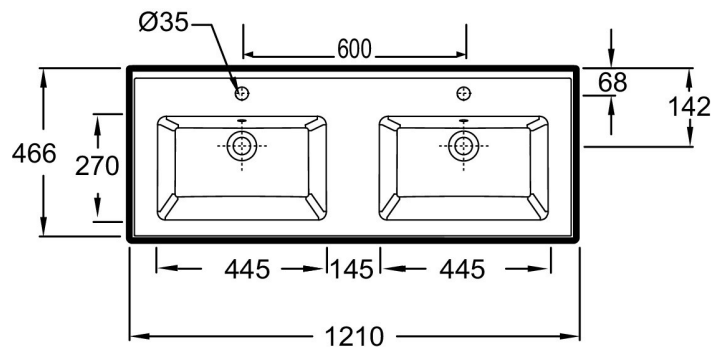

Produktmerkmale:

Set bestehend aus

- EXBQ112-Z: TOLBIAC 1-Loch Doppel Keramik Aufgewaschtisch 121 x 46 cm
- EB2369: TOLBIAC Unterbauschrank 119 x 46 x 52 cm

Produkteigenschaften

- MAßE: 121 x 46 cm (Doppel Waschtisch)
- MAßE: 119 x 46 x 52 cm (Unterbauschrank)
- MATERIAL: Keramik / Melamin
- GEWICHT: 64,7 kg
- INSTALLATIONSART: Auflegemontage/Wandmontage

Endverbraucher Benefits

- 1-Loch Doppel Keramik Aufgewaschtisch mit Überlauf und verchr. Überlaufkappe
- Unterbauschrank inkl. 2 Schubladen mit verdeckten Griffauszügen und slow-close

Technische Zeichnung

Kurzbeschreibung: Badmöbelset 120 cm, 2S, KOLLEKTION: TOLBIAC; MAßE: 121x 46 cm (Doppel Waschtisch), 119 x 46 x 52 cm (Unterbauschrank); GEWICHT: 64,7 kg; MATERIAL: Keramik / Melamin; INSTALLATIONSART: Auflegemontage/Wandmontage