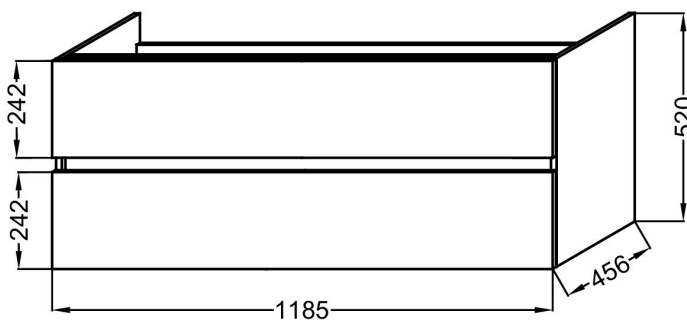

Produktmerkmale:

Set bestehend aus

- EXBQ112-Z: TOLBIAC 1-Loch Doppel Keramik Aufgewaschtisch 121 x 46 cm
- EB2369: TOLBIAC Unterbauschrank 119 x 46 x 52 cm

Produkteigenschaften

- MAßE: 121 x 46 cm (Doppel Waschtisch)
- MAßE: 119 x 46 x 52 cm (Unterbauschrank)
- MATERIAL: Keramik / Melamin
- GEWICHT: 64,7 kg
- INSTALLATIONSART: Auflegemontage/Wandmontage

Endverbraucher Benefits

- 1-Loch Doppel Keramik Aufgewaschtisch mit Überlauf und verchr. Überlaufkappe
- Unterbauschrank inkl. 2 Schubladen mit verdeckten Griffauszügen und slow-close

Technische Zeichnung

Kurzbeschreibung: Badmöbelset 120 cm, 2S, KOLLEKTION: TOLBIAC; MAßE: 121x 46 cm (Doppel Waschtisch), 119 x 46 x 52 cm (Unterbauschrank); GEWICHT: 64,7 kg; MATERIAL: Keramik / Melamin; INSTALLATIONSART: Auflegemontage/Wandmontage