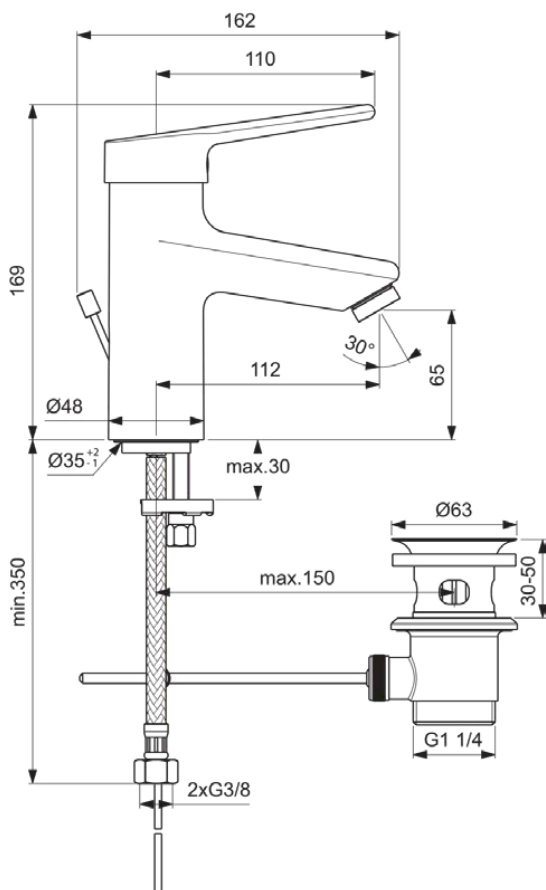

## BC091AA

CERAPLUS | Waschtischarmatur 48x162x169 mm, 112 mm vertikaler Abstand bis Mitte Auslauf in chrom, 8.4 l/min (3 bar), mit Ablaufgarnitur | EasyFix, Click-Technologie, EPD, FirmaFlow, Vandalismussicher, SmartShine Oberfläche

### Allgemeine Informationen

Produktkategorie:	Waschtischarmaturen
Produktart:	Waschtischarmatur
Marke:	Ideal Standard
Kollektion:	CERAPLUS
Designer:	Artefakt
Farbe:	AA - Chrom
Oberflächenveredelung:	glänzend
Höhe (mm):	169
Breite (mm):	48
Ausladung (mm):	162
Befestigungsart:	EasyFix
Nettogewicht (kg):	1.80
EAN Code:	3800861059479