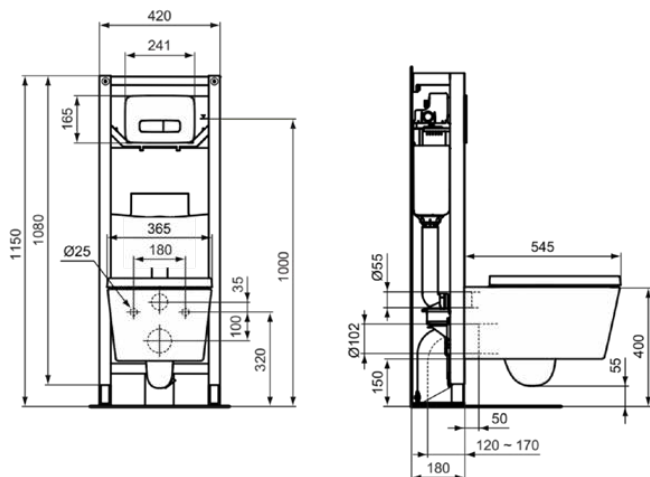

BLEND CUBE

T3686V1

BLEND CUBE | Wand-WC 360x545x395 mm in weiß seidenmatt, CL1 Vollspülung 4.5 - 6 l/min, horizontaler Ablauf | CL1, CL2, Spültechnologie AquaBlade

Bild & Zeichnung

Allgemeine Informationen

Produktkategorie:	Toiletten
Produktart:	Wand-WC
Marke:	Ideal Standard
Kollektion:	BLEND CUBE
Designer:	Palomba Serafini Associati
Farbe:	V1 - Weiß Seidenmatt
Oberflächenveredelung:	satın
Höhe (mm):	395
Breite (mm):	360
Ausladung (mm):	545
Befestigungsart:	Befestigungsschrauben
Nettogewicht (kg):	26.60
EAN Code:	8014140477969

CL1 Vollspülung maximal (Liter):	6
CL1 Vollspülung minimal (Liter):	4.5
CL2 Vollspülung maximal (Liter):	6
Kindertoilette:	Nein
Farbcode:	V1
Farbbeschreibung:	weiß seidenmatt
Verdeckte Befestigung:	Ja
Spülart:	Tiefspül-WC
Barrierefreies Produkt:	Nein
Material:	Keramik
Materialspezifikation:	Glasiertes Porzellan
Position des Auslass:	Mitte
Ausrichtung des Auslass:	Horizontal
Sichtbarkeit des Auslass:	Verdeckt
PVD Technologie:	Nein

BLEND CUBE

T3686V1

BLEND CUBE | Wand-WC 360x545x395 mm in weiß seidenmatt, CL1 Vollspülung 4.5 - 6 l/min, horizontaler Ablauf | CL1, CL2, Spültechnologie AquaBlade

Produktspezifikationen

Position des Wasserzulaufs:	Hinten
Erhöhte Ausführung:	Nein
Oberflächenveredelung:	satin
Art des Wasserzulaufs:	Verdeckt
Mit Bidetfunktion:	Nein
Mit Hygieneausparung / fester Toilettensitz:	Nein
Mit Geruchsabsaugung:	Nein
Befestigungsart:	Befestigungsschrauben
Montageart:	wandhängend