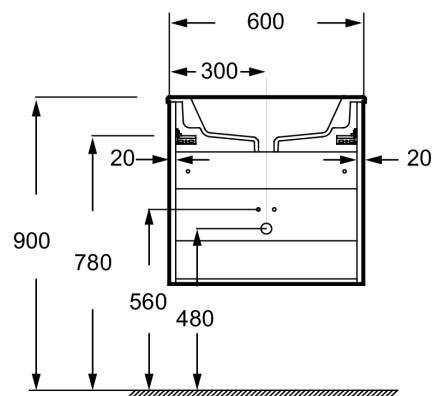

EB2465

Kollektion: EPIC

Farboptionen*:

P6 - Chêne Naturel

P4 - Chêne Blanchi

Produktmerkmale:

Produkteigenschaften

- **MAßE:** 60 x 51 x 56,40 cm
- **MATERIAL:** Massivholz
- **GEWICHT:** 29,1 kg
- **INSTALLATIONSART:** Wandmontage

Endverbraucher Benefits

- 2 Schubladen mit Griffmulden und slow-close
- mit Ausschnitt für den Siphon
- Passend dazu: Waschtisch EXCE112 oder Waschschale EVW002 und Konsolenplatte EB2470

Dazu erforderliche Produkte

- EVW002: Naturstein Waschschale Ø 43 cm
- EB2470: Konsolenplatte ohne Ausschnitt 60 cm Echtholz
- EXCE112: 1 - Loch Keramik Auflegewaschtisch 60 cm

Technische Zeichnung

Kurzbeschreibung: Unterbauschrank 60 cm Echtholz, 2 Schubladen. EB2465. Kollektion: EPIC. MASSE: 60 x 51 x 56,40 cm. GEWICHT: 29,1 kg. MATERIAL: Massivholz. INSTALLATIONSART: Wandmontage.