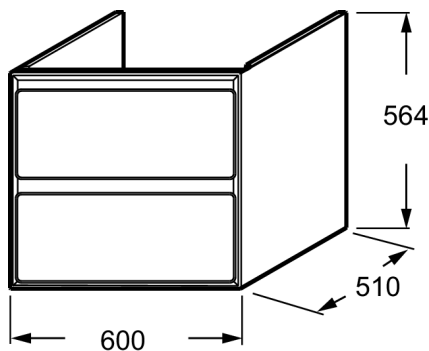

EB2465

Kollektion: EPIC

Farboptionen*:

P6 - Chêne Naturel

P4 - Chêne Blanchi

Produktmerkmale:

Produkteigenschaften

- **MAßE:** 60 x 51 x 56,40 cm
- **MATERIAL:** Massivholz
- **GEWICHT:** 29,1 kg
- **INSTALLATIONSART:** Wandmontage

Endverbraucher Benefits

- 2 Schubladen mit Griffmulden und slow-close
- mit Ausschnitt für den Siphon
- Passend dazu: Waschtisch EXCE112 oder Waschschale EVW002 und Konsolenplatte EB2470

Dazu erforderliche Produkte

- EVW002: Naturstein Waschschale Ø 43 cm
- EB2470: Konsolenplatte ohne Ausschnitt 60 cm Echtholz
- EXCE112: 1 - Loch Keramik Auflegewaschtisch 60 cm

Technische Zeichnung

Kurzbeschreibung: Unterbauschrank 60 cm Echtholz, 2 Schubladen. EB2465. Kollektion: EPIC. MASSE: 60 x 51 x 56,40 cm. GEWICHT: 29,1 kg. MATERIAL: Massivholz. INSTALLATIONSART: Wandmontage.