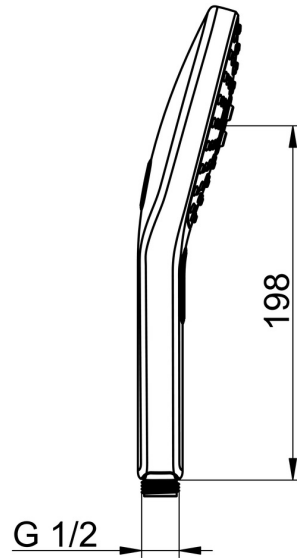

EAN: 4057304005091
static.hansa.com/84330200

- Dusche
- Zubehör
- Chrom
- Anti-Kalk-Technik
- Pulsierend - Starker Wasserstrahl zur Massage oder Körperbehandlung, Intensiv - Belebender Wasserstrahl, Sensitiv - Sanfter Wasserstrahl
- 3-strahlig

Technische Daten

Durchflusseigenschaften

Durchfluss bei 3 bar (mit Durchflussregler) **15.0 l/min**

Technische Eigenschaften

Warmwasserversorgung **max. +65°C**
 Arbeitsdruck **0.5-5 bar**
 Anschlussgröße **G1/2**
 Werkstoff **Verbundwerkstoff**