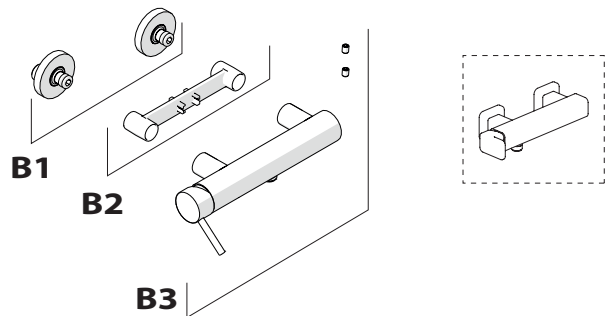

TIPOLOGIA B