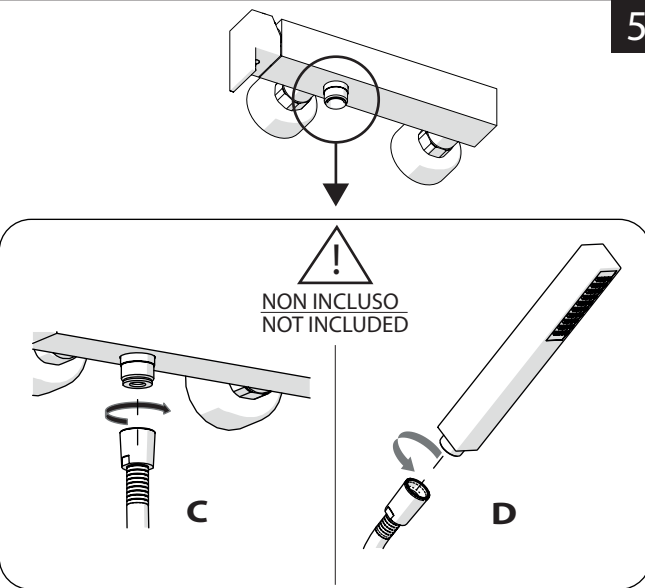

A3

TIPOLOGIA B

3

B1

B2

B3

4

VALVOLA DI NON RITORNO
NON - RETURN VALVE

5

-50%

Dispositivo limitatore "dinamico"
della portata d'acqua "50%"
"Dynamic" flow rate restrictor "50%"

6

?

TIPOLOGIA A

8

?