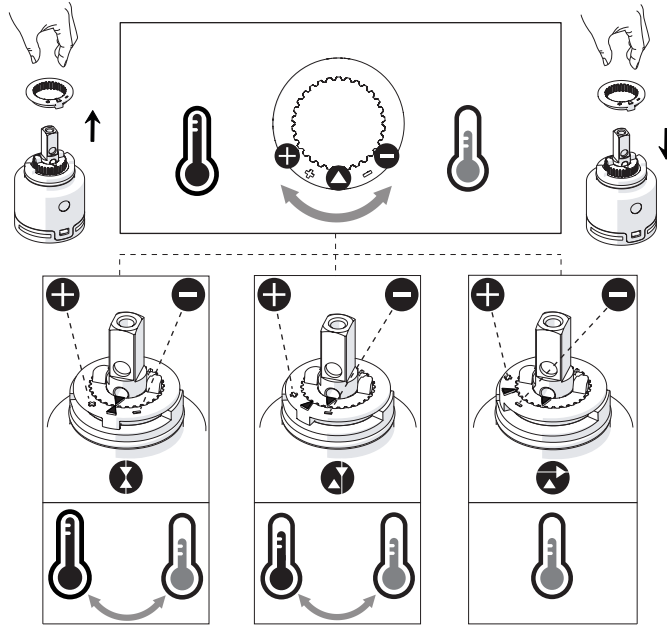

5

-50%

Dispositivo limitatore "dinamico"
della portata d'acqua "50%"
"Dynamic" flow rate restrictor "50%"

6

?

TIPOLOGIA A

8

?

Per limitare la temperatura estrarre il limitatore e riposizionarlo nella posizione che si desidera
Extract the limiter and put it in correct position to limit temperature

7

?

TIPOLOGIA B

9

NOBILI

130

www.nobili.it