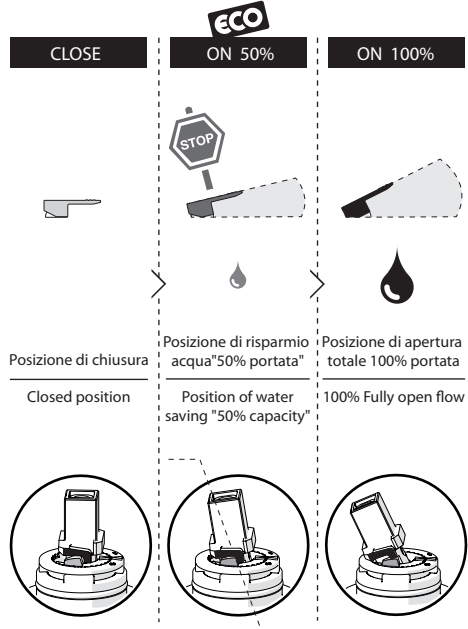

A3

TIPOLOGIA B

3

B1

B2

B3

4

VALVOLA DI NON RITORNO
NON - RETURN VALVE

5

-50%

Dispositivo limitatore "dinamico"
della portata d'acqua "50%"
"Dynamic" flow rate restrictor "50%"

6

?

TIPOLOGIA A

8

?