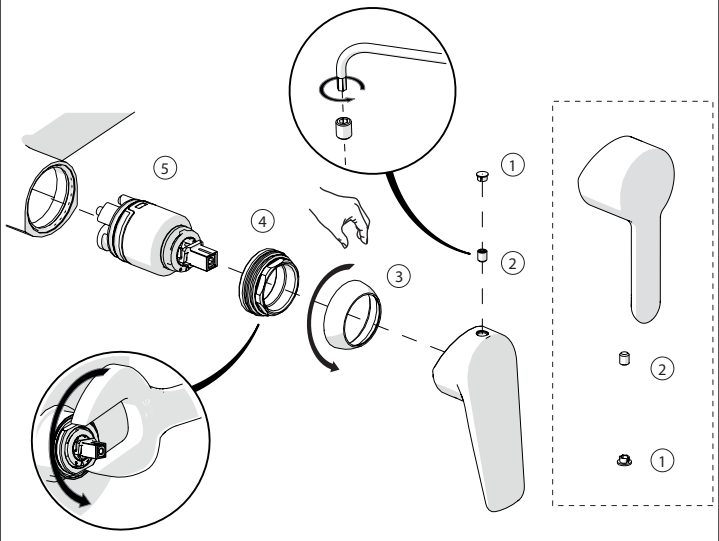

5

-50%

Dispositivo limitatore "dinamico"
della portata d'acqua "50%"
"Dynamic" flow rate restrictor "50%"

6

?

TIPOLOGIA A

8

?

Per limitare la temperatura estrarre il limitatore e riposizionarlo nella posizione che si desidera
Extract the limiter and put it in correct position to limit temperature

7

?

TIPOLOGIA B

9

NOBILI

130

www.nobili.it