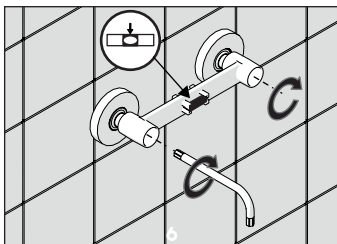

A3

TIPOLOGIA B

3

B1

B2

B3

4

VALVOLA DI NON RITORNO
NON - RETURN VALVE

5

-50%

Dispositivo limitatore "dinamico"
della portata d'acqua "50%"
"Dynamic" flow rate restrictor "50%"

6

?

TIPOLOGIA A

8

?