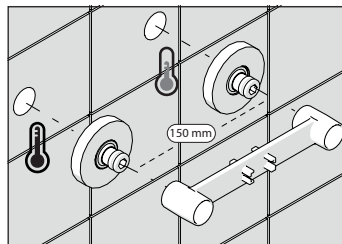

A3

TIPOLOGIA B

3

B1

B2

B3

4

VALVOLA DI NON RITORNO
NON - RETURN VALVE

5

-50%

Dispositivo limitatore "dinamico"
della portata d'acqua "50%"
"Dynamic" flow rate restrictor "50%"

6

?

TIPOLOGIA A

8

?