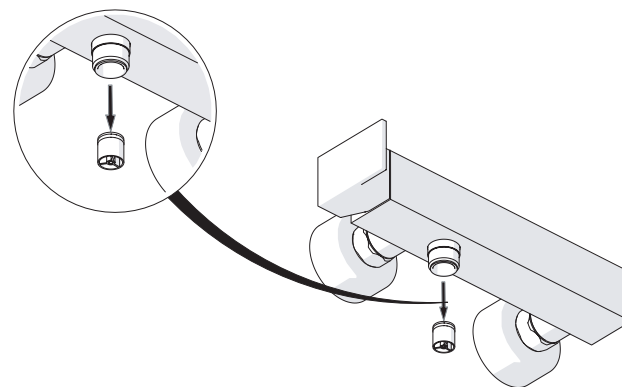

A3

TIPOLOGIA B

3

B1

B2

B3

4

VALVOLA DI NON RITORNO
NON - RETURN VALVE

5

-50%

Dispositivo limitatore "dinamico"
della portata d'acqua "50%"
"Dynamic" flow rate restrictor "50%"

6

?

TIPOLOGIA A

8

?