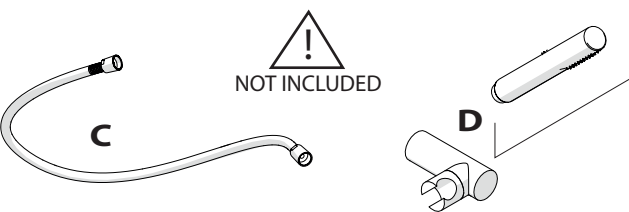

TIPOLOGIA B