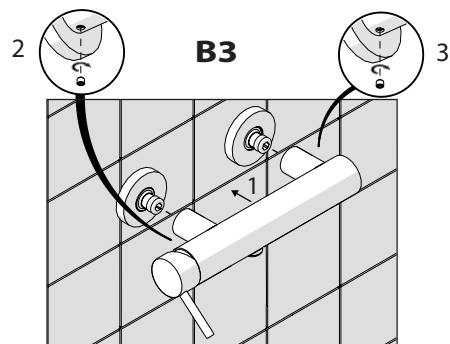

A3

TIPOLOGIA B

3

B1

B2

B3

4

VALVOLA DI NON RITORNO
NON - RETURN VALVE

5

-50%

Dispositivo limitatore "dinamico"
della portata d'acqua "50%"
"Dynamic" flow rate restrictor "50%"

6

?

TIPOLOGIA A

8

?