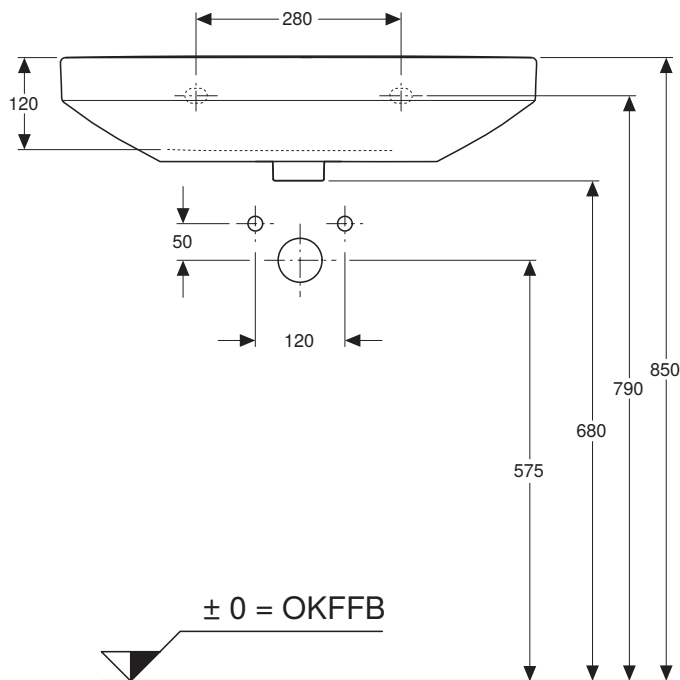

VIGOUR

Die Marke für das ganze Bad

	clivia V2
	Waschtisch 65x48 cm
	Artikelnr.: CL65
	Skala: 1:10
	Datum: 01.03.2026

969.884.00.0(01)