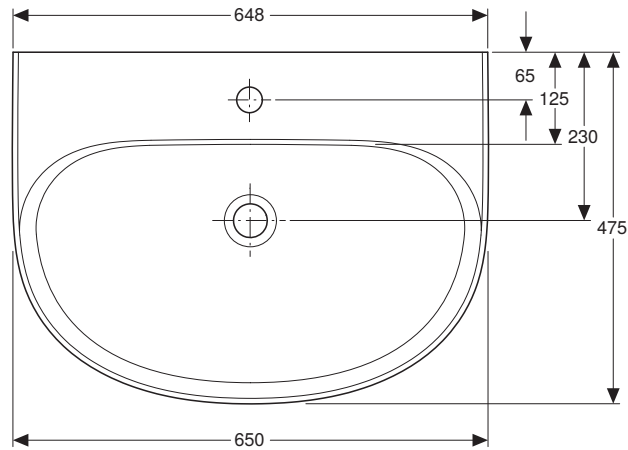

VIGOUR

Die Marke für das ganze Bad

	clivia V2
	Waschtisch 65x48 cm
	Artikelnr.: CL65
	Skala: 1:10
	Datum: 01.03.2026

969.884.00.0(01)