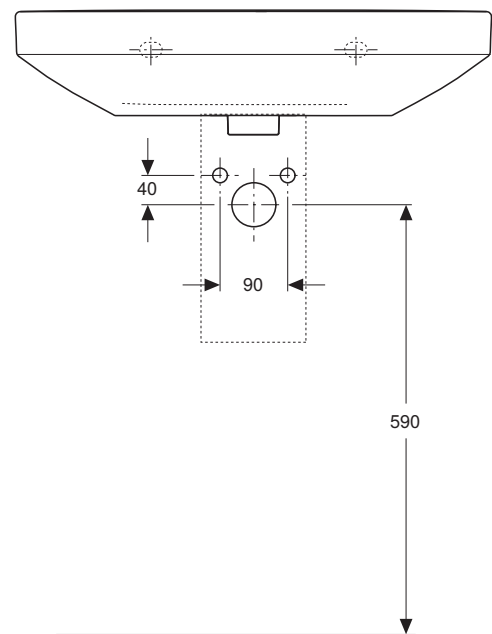

VIGOUR

Die Marke für das ganze Bad

	clivia V2
	Waschtisch 65x48 cm
	Artikelnr.: CL65
	Skala: 1:10
	Datum: 01.03.2026

969.884.00.0(01)