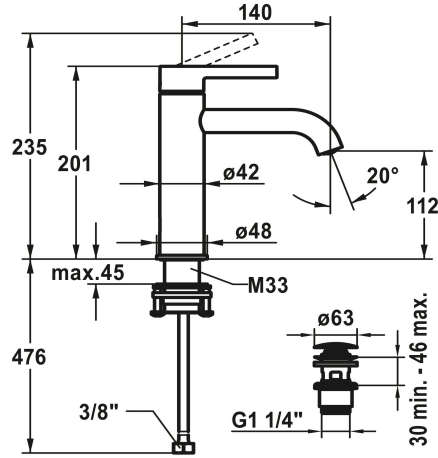

KWC BEVO Hebelmischer - Waschtisch

Modell-Linie: BEVO | 12.421.642.176FL
Armaturen | Manuelle Armaturen

KWC-Nr.

124607 chromeline, A 140, flexible Anschlussschläuche, mit Ablaufventil
124608 chromeline, A 140, flexible Anschlussschläuche, ohne Ablaufventil
125018 matt black, A 140, flexible Anschlussschläuche, mit Push Open
125019 matt black, A 140, flexible Anschlussschläuche, ohne Ablaufventil
125045 brushed steel, A 140, flexible Anschlussschläuche, mit Push Open
125046 brushed steel, A 140, flexible Anschlussschläuche, ohne Ablaufventil

- * Hebelmischer
- * EcoProtect - Wasserspareinrichtung
- * Auslauf fest
- Neoperl® Caché® CS, Coin Slot
- * OptimalSpace - großzügiger Wasch- / Arbeitsbereich
- * KWC Steuerpatrone M 35 OP
- mit Keramikscheibentechnik
- Auslaufmenge und Temperatur stufenlos einstellbar

Ablaufgarnitur

mit Ablaufventil
ohne Ablaufventil
mit Push Open
ohne Ablaufventil
mit Push Open
ohne Ablaufventil

- Temperaturbegrenzung
- * Flexible Anschlussschläuche 3/8"
- * QuickInstallation - Befestigung mit Gewindestutzen M33 x 1.5 mit Feststellschrauben
- * Tischbohrung ø35 mm
- * Lieferumfang:
- KWC Ablaufventil Push Open 2 in 1 Z.540.049.776

Technische Daten

Auslaufmenge	5 l/min (3 bar)
Ablaufgarnitur	mit Push Open
Anschluss	Flexible Anschlussschläuche
Auslauf	fest
Bedienung	topbedient
Farbcode	matt black
Installationsart	Standmontage
Armatortyp	Hebelmischer
Mass Höhe	201
Armaturengeräuschgruppe	I
Ausladung A	A 140
Energieetikette (CH)	A
Mass-Wasseraustritt	112
Material	Messing