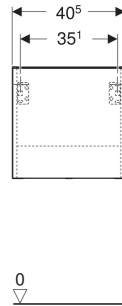

Geberit Caluna Unterschrank für Handwaschbecken, mit einer Tür

EIGENSCHAFTEN

- Holz aus nachhaltiger Forstwirtschaft mit zertifizierter Herkunft
- Wandhängend
- Mit einer Tür
- Griffmulde zum Öffnen
- Tür mit Dämpfungsmechanismus

- Anschlagseite links oder rechts
- Vormontiert geliefert

LIEFERUMFANG

- Unterschrank für Handwaschbecken
- Befestigungsmaterial

TECHNISCHE DATEN

Werkstoff Hochverdichtete Dreischicht-Holzspanplatte

Art-Nr.	Farbe / Oberfläche	B cm	B1 cm	B2 cm	H cm	T cm	T1 cm	Tür
510.016.JK.1 Neu	lava / seidenmatt	40.5	35.1	37.3	40	31.8	21.4	Anschlag links oder rechts