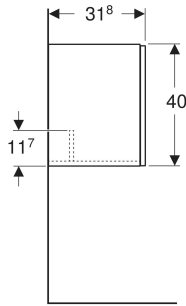

Geberit Caluna Unterschrank für Handwaschbecken, mit einer Tür

EIGENSCHAFTEN

- Holz aus nachhaltiger Forstwirtschaft mit zertifizierter Herkunft
- Wandhängend
- Mit einer Tür
- Griffmulde zum Öffnen
- Tür mit Dämpfungsmechanismus

- Anschlagseite links oder rechts
- Vormontiert geliefert

LIEFERUMFANG

- Unterschrank für Handwaschbecken
- Befestigungsmaterial

TECHNISCHE DATEN

Werkstoff Hochverdichtete Dreischicht-Holzspanplatte

Art-Nr.	Farbe / Oberfläche	B cm	B1 cm	B2 cm	H cm	T cm	T1 cm	Tür
510.016.JK.1 Neu	lava / seidenmatt	40.5	35.1	37.3	40	31.8	21.4	Anschlag links oder rechts