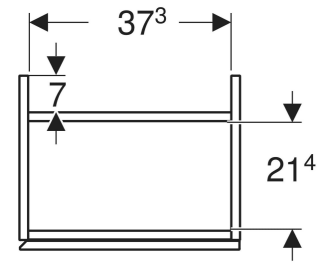

Geberit Caluna Unterschrank für Handwaschbecken, mit einer Tür

EIGENSCHAFTEN

- Holz aus nachhaltiger Forstwirtschaft mit zertifizierter Herkunft
- Wandhängend
- Mit einer Tür
- Griffmulde zum Öffnen
- Tür mit Dämpfungsmechanismus

- Anschlagseite links oder rechts
- Vormontiert geliefert

LIEFERUMFANG

- Unterschrank für Handwaschbecken
- Befestigungsmaterial

TECHNISCHE DATEN

Werkstoff Hochverdichtete Dreischicht-Holzspanplatte

Art-Nr.	Farbe / Oberfläche	B cm	B1 cm	B2 cm	H cm	T cm	T1 cm	Tür
510.016.JK.1 Neu	lava / seidenmatt	40.5	35.1	37.3	40	31.8	21.4	Anschlag links oder rechts