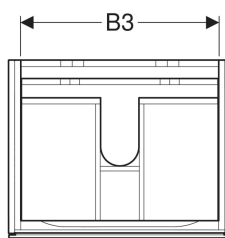

Eigenschaften

- FSC™ C134279 zertifiziert
- Wandhängend
- Mit zwei Schubladen
- Push-to-open-Mechanismus zum Öffnen
- Schublade mit Antirutschmatte
- Schublade mit LED-Leuchte
- Feuchtigkeitsbeständig
- Vormontiert geliefert

Technische Daten

Schutzart	IP21
Nennspannung	230 V AC
Betriebsspannung	12 V DC
Netzfrequenz	50 Hz
Werkstoff	Hochverdichtete Dreischicht-Holzspanplatte
Schubladenbelastung max.	30 kg
Energieeffizienzklasse Lichtquelle	F
Lichtfarbe	3000 K

Lieferumfang

- Befestigungsmaterial

Art.-Nr.	Farbe / Oberfläche	B	B1	B2	B3	Breite Waschtisch	H	T	Schutzklasse	Leistungsaufnahme	Lichtstrom	VE 1
500.506.43.1	sculturagrau / Melamin Holzstruktur	58 cm	53 cm	10 cm	51.6 cm	60 cm	53 cm	46.2 cm	II	2.25 W	270 lm	1 St.

Zubehör

- Geberit Xeno² Schubladeneinsatz, T-Unterteilung, für obere Schublade
- Geberit Xeno² Schubladeneinsatz, H-Unterteilung, für obere Schublade
- Geberit Xeno² Schubladeneinsatz, H-Unterteilung, für untere Schublade
- Geberit Handtuchhalter für Badezimmermöbel, Ecke rechtwinklig
- Geberit Handtuchhalter für Badezimmermöbel, Ecke abgerundet
- Geberit Magnethalter
- Geberit Group Orientierungslicht
- Geberit Steckdosenelement
- Geberit Steckdosenelement mit USB-Anschluss