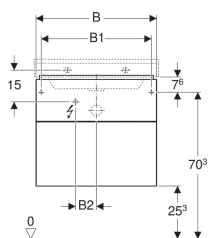

Eigenschaften

- FSC™ C134279 zertifiziert
- Wandhängend
- Mit zwei Schubladen
- Push-to-open-Mechanismus zum Öffnen
- Schublade mit Antirutschmatte
- Schublade mit LED-Leuchte
- Feuchtigkeitsbeständig
- Vormontiert geliefert

Technische Daten

Schutzart	IP21
Nennspannung	230 V AC
Betriebsspannung	12 V DC
Netzfrequenz	50 Hz
Werkstoff	Hochverdichtete Dreischicht-Holzspanplatte
Schubladenbelastung max.	30 kg
Energieeffizienzklasse Lichtquelle	F
Lichtfarbe	3000 K

Lieferumfang

- Befestigungsmaterial

Art.-Nr.	Farbe / Oberfläche	B	B1	B2	B3	Breite Waschtisch	H	T	Schutzklasse	Leistungsaufnahme	Lichtstrom	VE 1
500.506.43.1	sculturagrau / Melamin Holzstruktur	58 cm	53 cm	10 cm	51.6 cm	60 cm	53 cm	46.2 cm	II	2.25 W	270 lm	1 St.

Zubehör

- Geberit Xeno² Schubladeneinsatz, T-Unterteilung, für obere Schublade
- Geberit Xeno² Schubladeneinsatz, H-Unterteilung, für obere Schublade
- Geberit Xeno² Schubladeneinsatz, H-Unterteilung, für untere Schublade
- Geberit Handtuchhalter für Badezimmermöbel, Ecke rechtwinklig
- Geberit Handtuchhalter für Badezimmermöbel, Ecke abgerundet
- Geberit Magnethalter
- Geberit Group Orientierungslicht
- Geberit Steckdosenelement
- Geberit Steckdosenelement mit USB-Anschluss