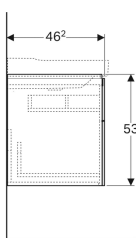

Eigenschaften

- FSC™ C134279 zertifiziert
- Wandhängend
- Mit zwei Schubladen
- Push-to-open-Mechanismus zum Öffnen
- Schublade mit Antirutschmatte
- Schublade mit LED-Leuchte
- Feuchtigkeitsbeständig
- Vormontiert geliefert

Technische Daten

Schutzart	IP21
Nennspannung	230 V AC
Betriebsspannung	12 V DC
Netzfrequenz	50 Hz
Werkstoff	Hochverdichtete Dreischicht-Holzspanplatte
Schubladenbelastung max.	30 kg
Energieeffizienzklasse Lichtquelle	F
Lichtfarbe	3000 K

Lieferumfang

- Befestigungsmaterial

Art.-Nr.	Farbe / Oberfläche	B	B1	B2	B3	Breite Waschtisch	H	T	Schutzklasse	Leistungsaufnahme	Lichtstrom	VE 1
500.506.43.1	sculturagrau / Melamin Holzstruktur	58 cm	53 cm	10 cm	51.6 cm	60 cm	53 cm	46.2 cm	II	2.25 W	270 lm	1 St.

Zubehör

- Geberit Xeno² Schubladeneinsatz, T-Unterteilung, für obere Schublade
- Geberit Xeno² Schubladeneinsatz, H-Unterteilung, für obere Schublade
- Geberit Xeno² Schubladeneinsatz, H-Unterteilung, für untere Schublade
- Geberit Handtuchhalter für Badezimmermöbel, Ecke rechtwinklig
- Geberit Handtuchhalter für Badezimmermöbel, Ecke abgerundet
- Geberit Magnethalter
- Geberit Group Orientierungslicht
- Geberit Steckdosenelement
- Geberit Steckdosenelement mit USB-Anschluss