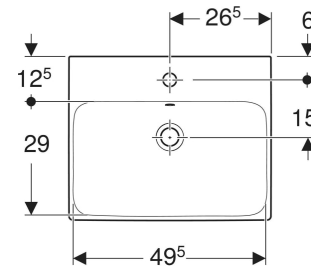

Geberit Caluna Waschtisch

EIGENSCHAFTEN

- Unterbaufähig

TECHNISCHE DATEN

Werkstoff

Sanitärkeramik

LIEFERUMFANG

- Waschtisch

Art.-Nr.	Farbe / Oberfläche	Hahnloch	Überlauf	B cm	B1 cm	B2 cm	H cm	H1 cm	T cm	T1 cm	T2 cm	T3 cm	T4 cm
510.006.00.1 Neu	weiß	mittig	sichtbar, symmetrisch	53	26.5	49.5	15.5	12.5	42.5	21	29	6	15

Neuer Artikel verfügbar ab 2025-04-01