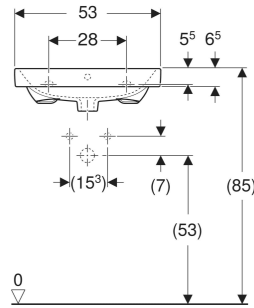

Geberit Caluna Waschtisch

EIGENSCHAFTEN

- Unterbaufähig

TECHNISCHE DATEN

Werkstoff

Sanitärkeramik

LIEFERUMFANG

- Waschtisch

Art.-Nr.	Farbe / Oberfläche	Hahnloch	Überlauf	B cm	B1 cm	B2 cm	H cm	H1 cm	T cm	T1 cm	T2 cm	T3 cm	T4 cm
510.006.00.1 Neu	weiß	mittig	sichtbar, symmetrisch	53	26.5	49.5	15.5	12.5	42.5	21	29	6	15

Neuer Artikel verfügbar ab 2025-04-01