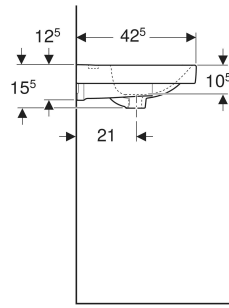

Geberit Caluna Waschtisch

EIGENSCHAFTEN

- Unterbaufähig

TECHNISCHE DATEN

Werkstoff

Sanitärkeramik

LIEFERUMFANG

- Waschtisch

Art.-Nr.	Farbe / Oberfläche	Hahnloch	Überlauf	B cm	B1 cm	B2 cm	H cm	H1 cm	T cm	T1 cm	T2 cm	T3 cm	T4 cm
510.006.00.1 Neu	weiß	mittig	sichtbar, symmetrisch	53	26.5	49.5	15.5	12.5	42.5	21	29	6	15

Neuer Artikel verfügbar ab 2025-04-01