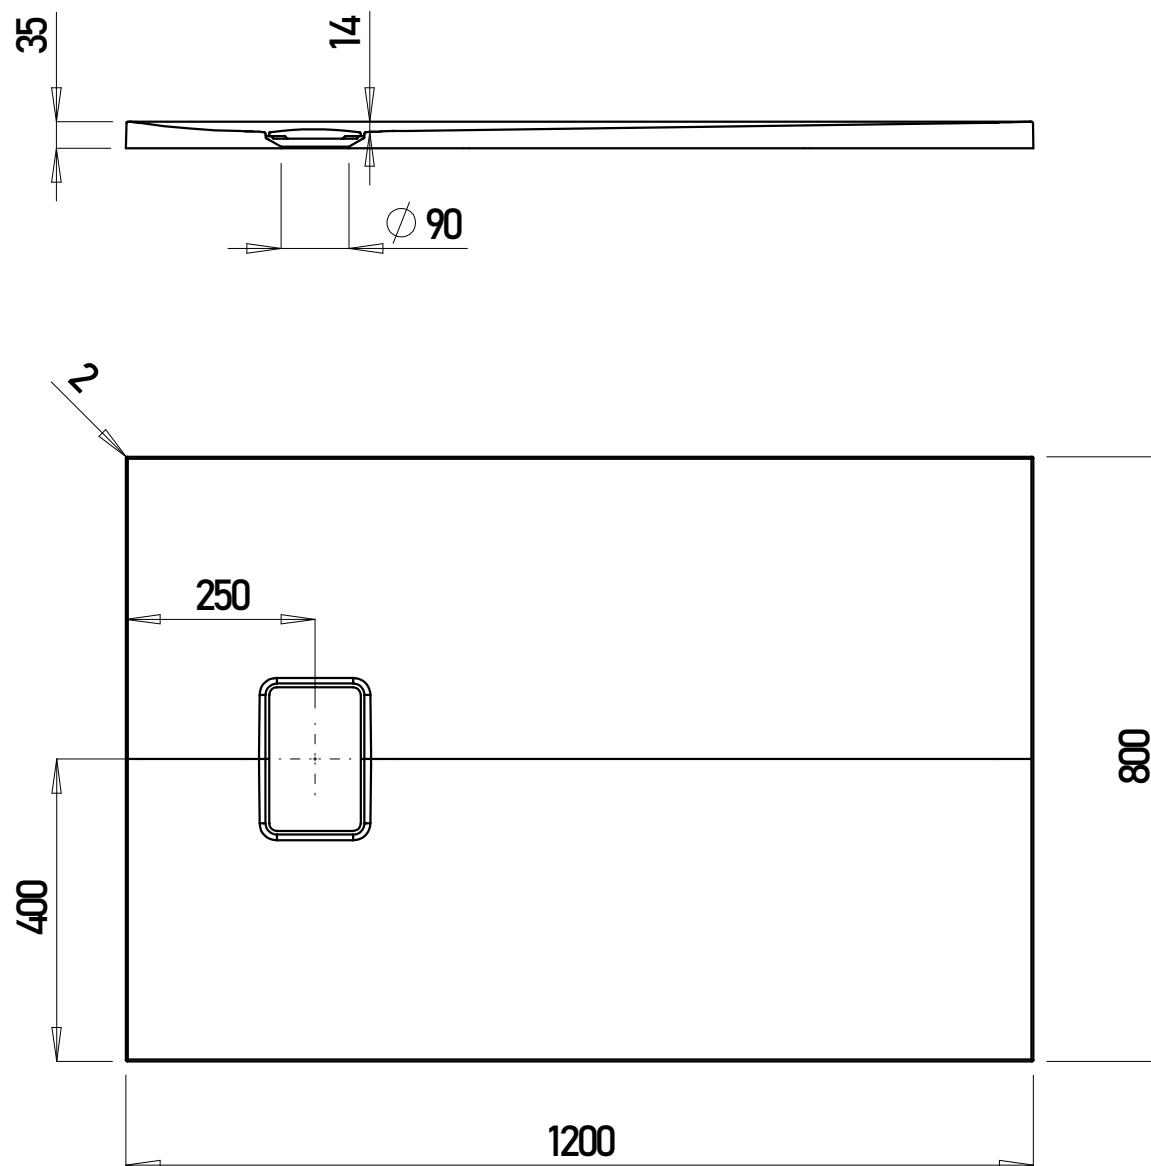

VIGOUR

DUSCHWANNE
V3M12080SP