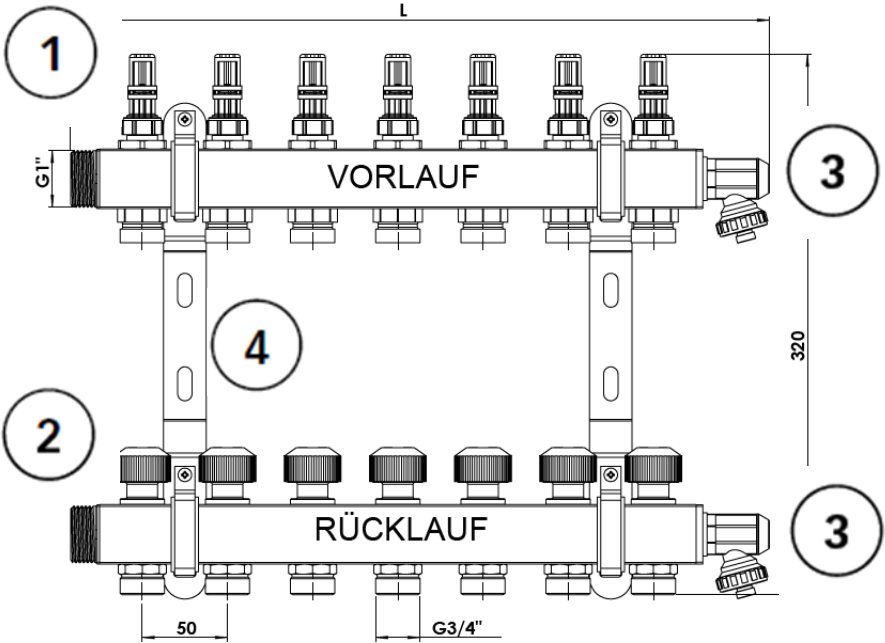

## Ersatzteilliste

- 1** COSMO Set Vorlauf Edelstahlverteiler CVS und CVB..N (Topmeter)  
**KBN: CVVL** **VPE=1 Stück**
- 2** COSMO Set Rücklauf Standard Edelstahlverteiler CVS (Ventil)  
**KBN: CVRSS** **VPE=1 Stück**
- 3** COSMO F&E Hahn für Edelstahlverteiler CVS und CVB..N  
**KBN: CVKFE** **VPE=1 Stück**
- 4** COSMO Konsolenset für Edelstahlverteiler CVS und CVB..N  
**KBN: CVSKS** **VPE=1 Set**