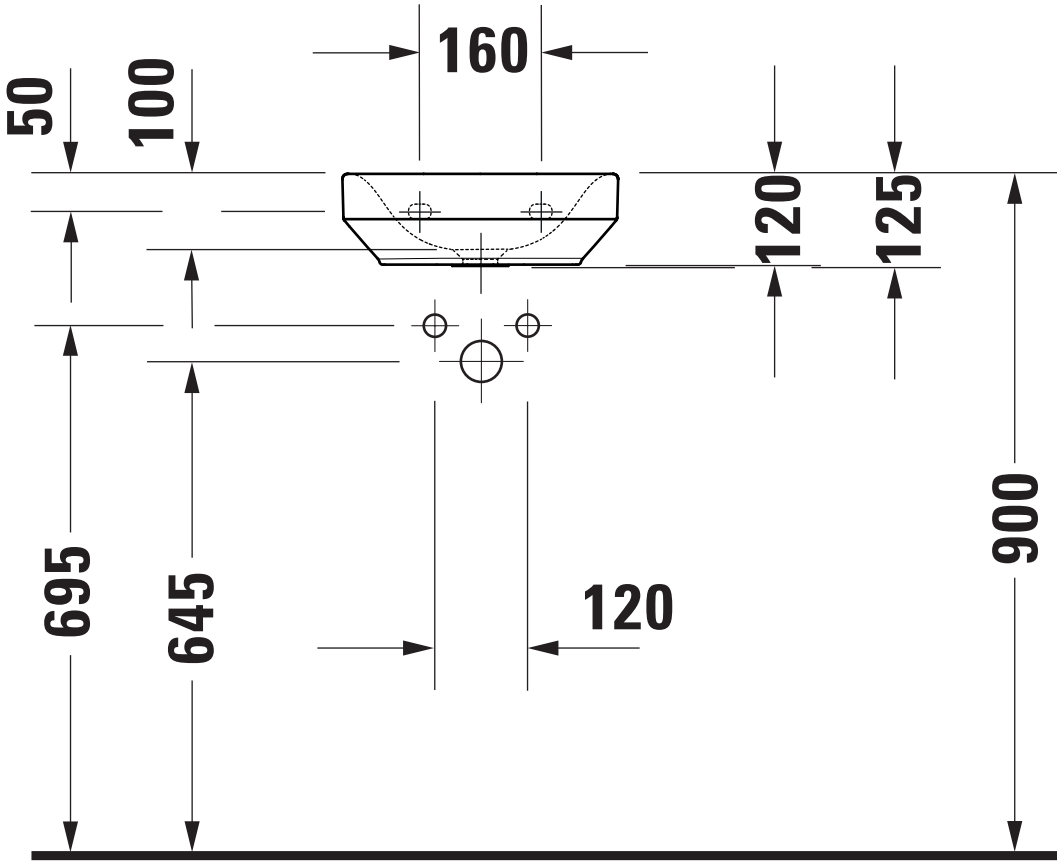

VIGOUR

Technische Verbesserungen und optische Veränderungen an den abgebildeten Produkten behalten wir uns vor.
We reserve the right to make technical improvements and enhance the appearance of the products shown.

Maßstab Scale	KBN-Nr. von GC	DE36	Zeichnung Drawing	072536
1:10	Name	derby		
	Bezeichnung Description	Handwaschbecken 072536, 36,5x30 cm, mit Hahnloch, ohne Überlauf Handrinse basin 072536, 36,5x30 cm, with tap hole, without overflow