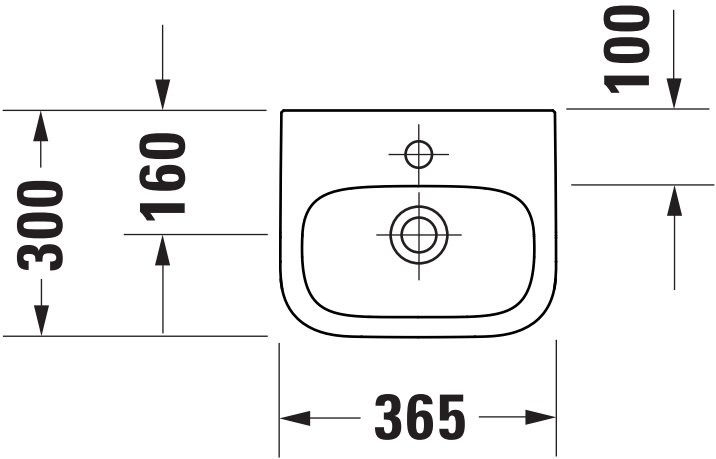

VIGOUR

Technische Verbesserungen und optische Veränderungen an den abgebildeten Produkten behalten wir uns vor.
We reserve the right to make technical improvements and enhance the appearance of the products shown.

Maßstab Scale	KBN-Nr. von GC	DE36	Zeichnung Drawing	072536
1:10	Name	derby		
	Bezeichnung Description	Handwaschbecken 072536, 36,5x30 cm, mit Hahnloch, ohne Überlauf Handrinse basin 072536, 36,5x30 cm, with tap hole, without overflow