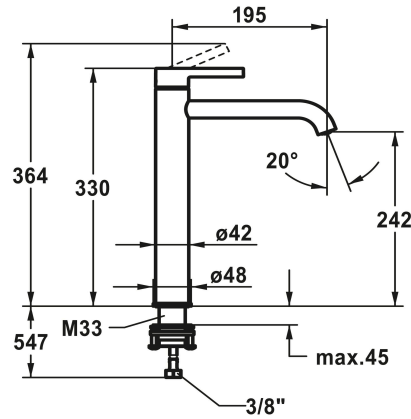

### KWC-Nr.

**124616**  
chromeline, A 195, flexible Anschlusschläuche, ohne Ablaufventil

**125021**  
matt black, A 195, flexible Anschlusschläuche, ohne Ablaufventil

**125048**  
brushed steel, A 195, flexible Anschlusschläuche, ohne Ablaufventil

### Farbcode

chromeline

matt black

brushed steel

- \* Hebelmischer
- \* Für Aufsatzbecken
- \* EcoProtect - Wasserspareinrichtung
- \* Auslauf fest
- Neoperl® Caché® CS, Coin Slot
- \* OptimalSpace - großzügiger Wasch- / Arbeitsbereich
- \* KWC Steuerpatrone M 35 OP

- mit Keramikscheibentechnik
- Auslaufmenge und Temperatur stufenlos einstellbar
- Temperaturbegrenzung
- \* Flexible Anschlusschläuche 3/8"
- \* QuickInstallation - Befestigung mit Gewindestutzen M33 x 1.5 mit Feststellschrauben
- \* Tischbohrung ø35 mm

### Technische Daten

Auslaufmenge	5 l/min (3 bar)
Ablaufgarnitur	ohne Ablaufventil
Anschluss	Flexible Anschlusschläuche
Auslauf	fest
Bedienung	topbedient
Farbcode	chromeline
Installationsart	für Waschschiessel
Armaturtyp	Hebelmischer
Mass Höhe	330
Armaturengeräuschgruppe	I
Ausladung A	A 195
Energieetikette (CH)	A
Mass-Wasseraustritt	242
Material	Messing