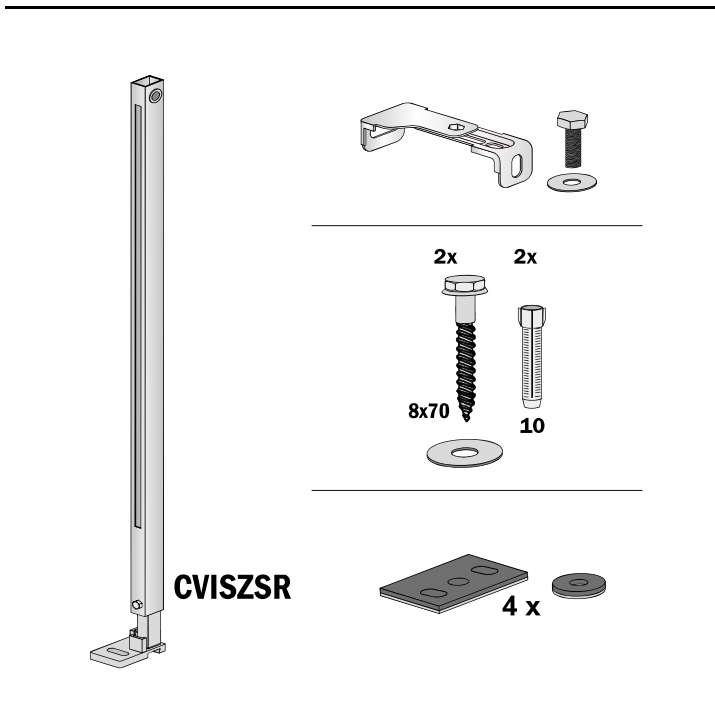

VIS

VORWAND-
INSTALLATIONS-
SYSTEME

conel.de

Zwischenstütze für Trockenbau, rechts Montage- und Betriebsanleitung

Intermediate support for covering with plasterboard, right version
Assembling & operating manual

KBN: **CVIS3ZSR112**

CONEL

DER BESTE FREUND DES INSTALLATEURS.

Montage- und Bedienanleitung
 PM.187.15..1000/ 1.0
 03-21/© CONEL

Montage- und Bedienanleitung
 CONEL GmbH / Margot-Kalinke-Straße 9 / 80929 München
 Sämtliche Bild-, Produkt-, Maß- und Ausführungsangaben entsprechen dem Tag der Drucklegung.
 Technische Änderungen vorbehalten. Modell- und Produktansprüche können nicht geltend gemacht werden.