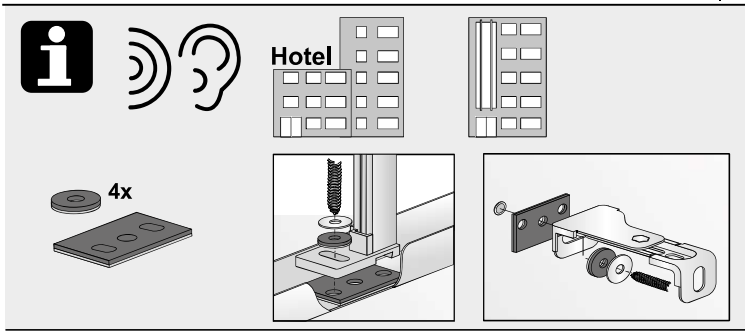

CONEL

DER BESTE FREUND DES INSTALLATEURS.

Montage- und Bedienanleitung
PM.187.15..1000/ 1.0
03-21/© CONEL

Montage- und Bedienanleitung
CONEL GmbH / Margot-Kalinke-Straße 9 / 80929 München
Sämtliche Bild-, Produkt-, Maß- und Ausführungsangaben entsprechen dem Tag der Drucklegung.
Technische Änderungen vorbehalten. Modell- und Produktansprüche können nicht geltend gemacht werden.