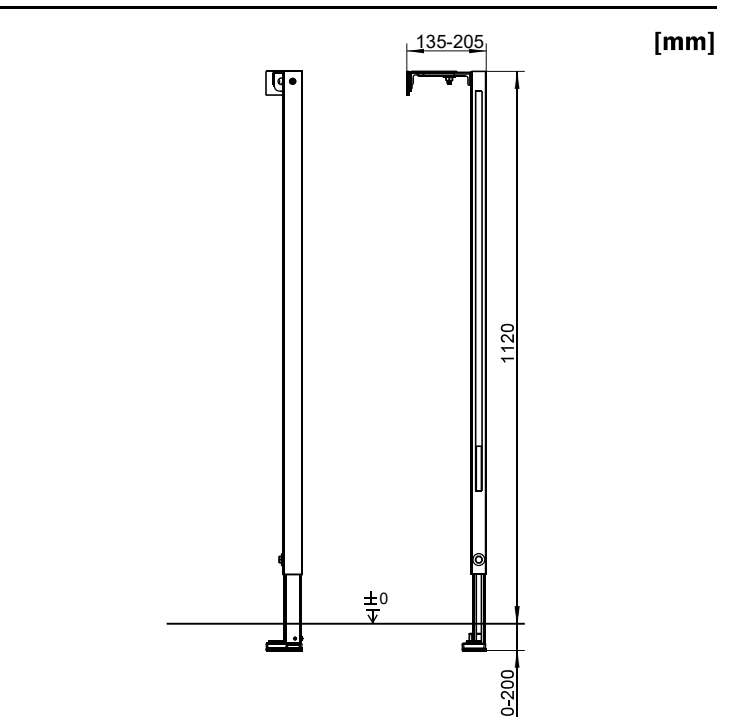

VIS

VORWAND-
INSTALLATIONS-
SYSTEME

conel.de

Zwischenstütze für Trockenbau, rechts Montage- und Betriebsanleitung

Intermediate support for covering with plasterboard, right version
Assembling & operating manual

KBN: **CVIS3ZSR112**

CONEL

DER BESTE FREUND DES INSTALLATEURS.

Montage- und Bedienanleitung
 PM.187.15..1000/ 1.0
 03-21/© CONEL

Montage- und Bedienanleitung
 CONEL GmbH / Margot-Kalinke-Straße 9 / 80929 München
 Sämtliche Bild-, Produkt-, Maß- und Ausführungsangaben entsprechen dem Tag der Drucklegung.
 Technische Änderungen vorbehalten. Modell- und Produktansprüche können nicht geltend gemacht werden.