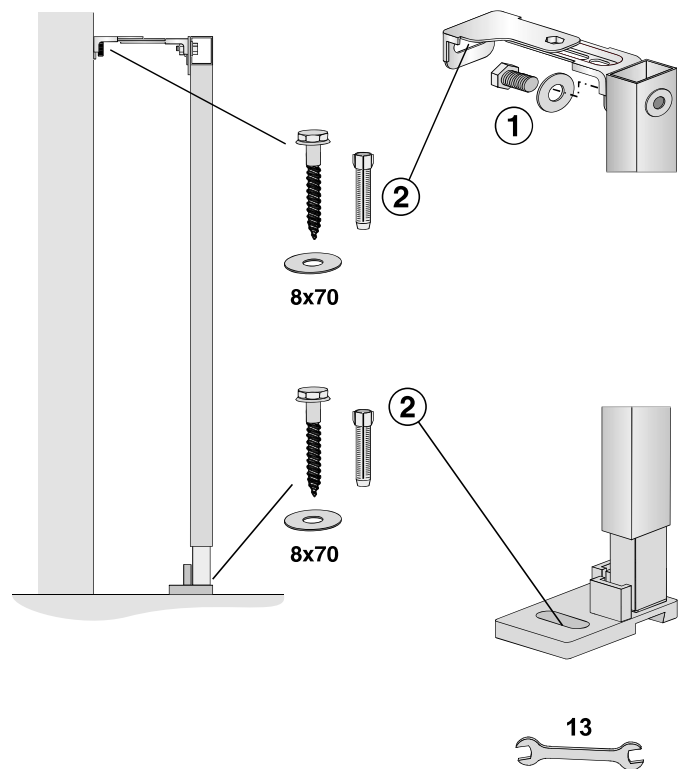

VIS

VORWAND-
INSTALLATIONS-
SYSTEME

conel.de

Zwischenstütze für Trockenbau, rechts Montage- und Betriebsanleitung

Intermediate support for covering with plasterboard, right version
Assembling & operating manual

KBN: **CVIS3ZSR112**

CONEL

DER BESTE FREUND DES INSTALLATEURS.

Montage- und Bedienanleitung
 PM.187.15..1000/ 1.0
 03-21/© CONEL

Montage- und Bedienanleitung
 CONEL GmbH / Margot-Kalinke-Straße 9 / 80929 München
 Sämtliche Bild-, Produkt-, Maß- und Ausführungsangaben entsprechen dem Tag der Drucklegung.
 Technische Änderungen vorbehalten. Modell- und Produktansprüche können nicht geltend gemacht werden.