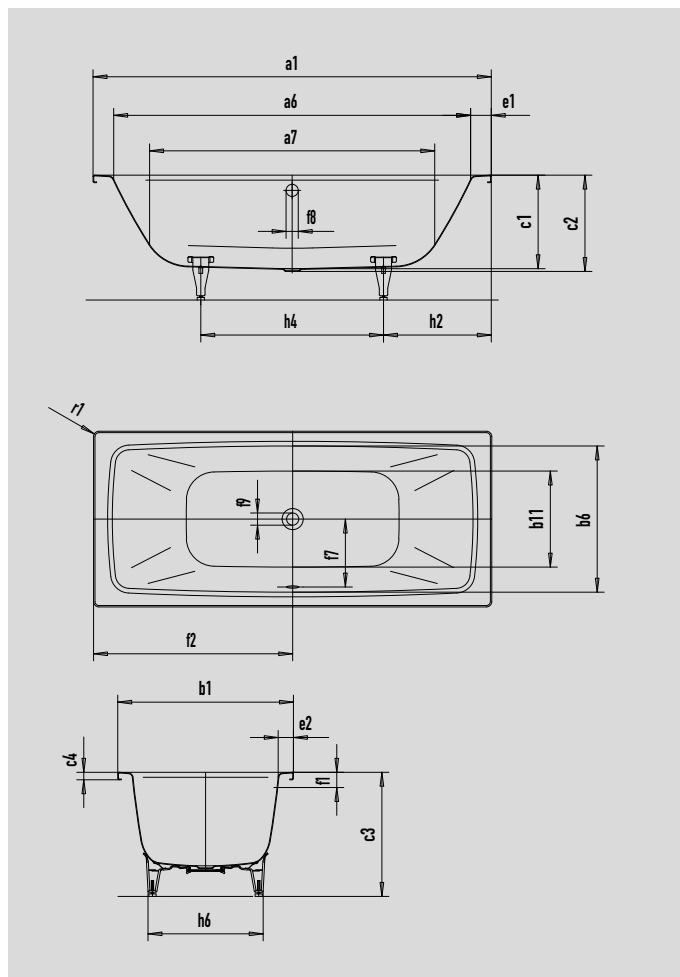

VIGOUR

DUO-BADEWANNE

CLSM180

Artikelnummer		CLSM180
Äußere Länge	a_1	1800 mm
Innere Länge (oben)	a_6	1640 mm
Innere Länge (unten)	a_7	1320 mm
Äußere Breite	b_1	800 mm
Innere Breite (oben)	b_6	674 mm
Innere Breite (unten)	b_{11}	460 mm
Tiefe Innen	c_1	400 mm
Tiefe inklusive Ablaufloch	c_2	410 mm
Höhe mit Füßen	c_3	530 - 580 mm
Randhöhe	c_4	32 mm
Randbreite Fußseite; Längsseite	$e_1; e_2$	80; 63 mm
Abstand Oberkante bis Mitte Überlaufloch	f_1	70 mm
Abstand Wannenrand bis Mitte Ablaufloch	f_2	900 mm
Abstand Mitte Ab- bis Mitte Überlaufloch	f_7	330 mm
Durchmesser Überlaufloch	f_8	Ø 52 mm
Durchmesser Ablaufloch	f_9	Ø 52 mm
Abstand Fußseite Wannenrand bis Mitte Fuß	h_2	530 mm
Abstand zwischen den Füßen	h_4	740 mm
Fußbreite max.	h_6	336 mm
Äußerer Radius	r_1	23 mm
Nutzinhalt		160 l
Nettogewicht		47,8 kg