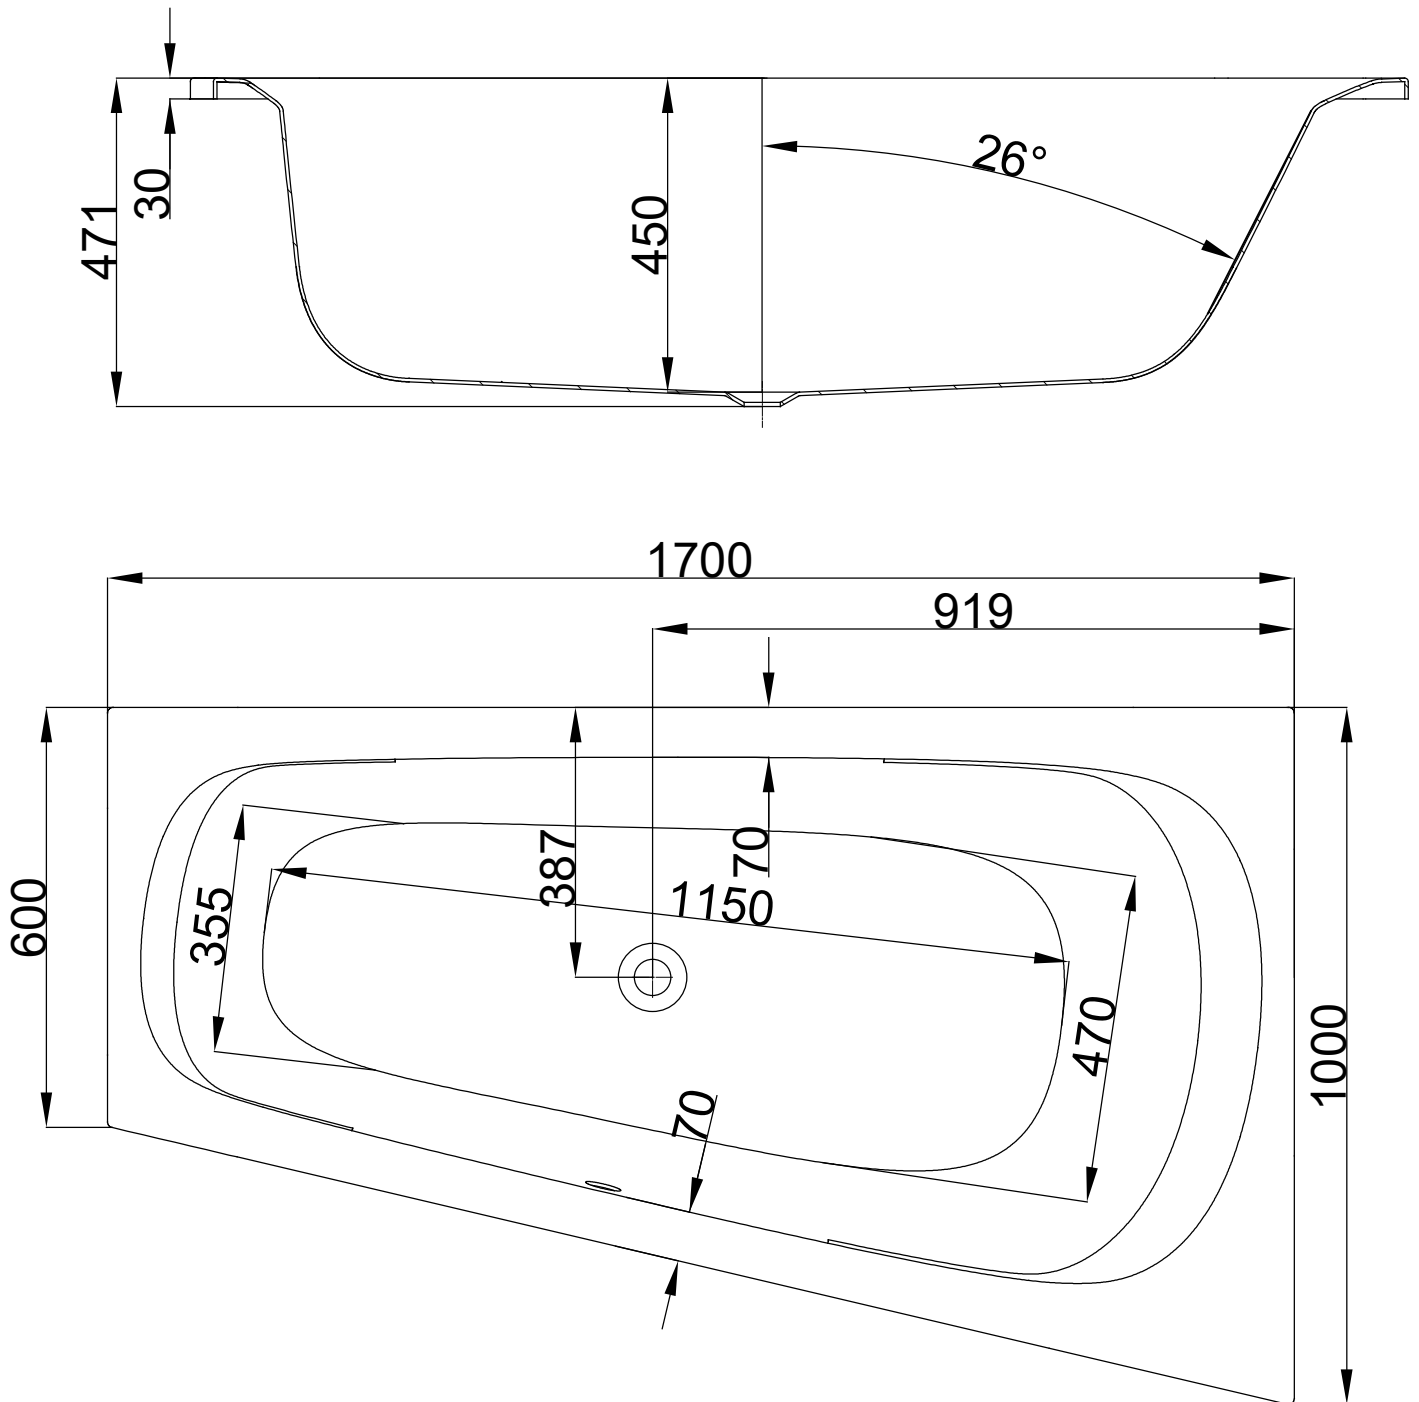

VIGOUR

Pure Lebenskraft im Bad

Trapezwanne Acryl Derby 1700x1000 rechts

Art.-Nr.4624 / Vigour Art.Nr.DEAT170R

Alle Maßangaben in mm. Technische Änderungen vorbehalten