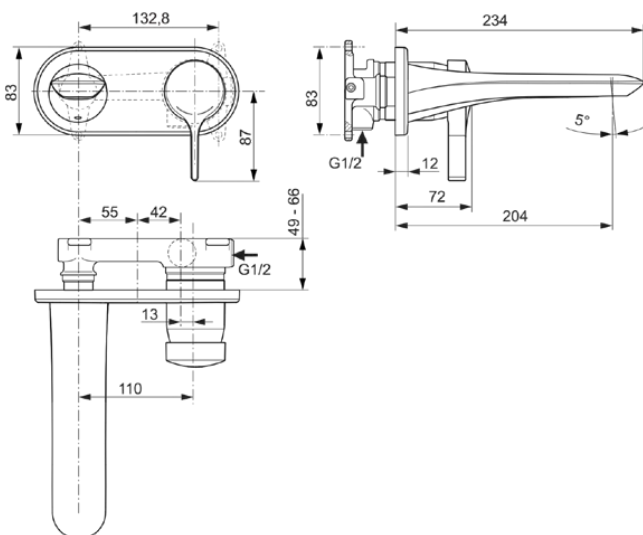

MELANGE

A5591AA

MELANGE | Wand-Waschtischarmatur 193x234x128.5 mm, 204 mm vertikaler Abstand bis Mitte Auslauf in chrom, Kit 1 required (A5948), 5 l/min (3 bar), ohne Ablaufgarnitur | Verdeckter Strahlregler, Click-Technologie, EPD, SmartShine Oberfläche

Bild & Zeichnung

Allgemeine Informationen

Produktkategorie:	Waschtischarmaturen
Produktart:	Wand-Waschtischarmatur
Marke:	Ideal Standard
Kollektion:	MELANGE
Designer:	Artefakt
Farbe:	AA - Chrom
Oberflächenveredelung:	glänzend
Höhe (mm):	128.5
Breite (mm):	193
Ausladung (mm):	234
Befestigungsart:	Kit 1 benötigt
Empfohlenes Unterputz-Kit:	A5948
Nettogewicht (kg):	1.58
EAN Code:	4015413315708

Normen:	EN 248 DIN 4109-1 EN 200
Name des ACS-Zertifikates:	24 ACC LY 188
Name des BGCC-Zertifikates:	14-NURVSPSRB-3136

Produktspezifikationen

Anzahl der Rosette(n):	1
Anzahl der Griffe:	1
BlueStart Technologie:	Nein
Farbcode:	AA
Farbbeschreibung:	chrom
Cool Body Technologie:	Nein
DVGW-Eigensicher:	Nein
Easy-Fix Technologie:	Nein
Griff-Anwendung:	Volumen & Temperaturkontrolle
Griffposition:	Vorderseite
IdealPure Technologie:	Nein
Mit Kettenöse:	Nein