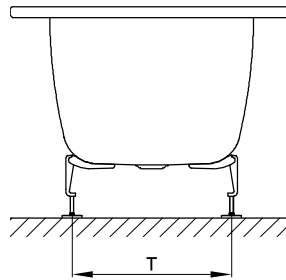

BetteStarlet Oval

Information

Für die fachgerechte Montage empfehlen wir den Einsatz des Original-Wannenfuß B23-1500.

Die Bette Starlet Oval, 1500 x 800 x 420, Bestell-Nr. 2700, ist nicht mit dem BetteSpa Whirlsystem erhältlich.

Lieferumfang

Inklusive schallreduzierender Antidröhn-Matten.

Abmessung

Bestell-Nr.	Maße in mm	A	B	C	D	E	F	G	H	I	K	R	T	U	Nutzinhalt*
2700	1500 x 800 x 420	1500	800	80	1340	80	540	420	540	1070	555	400	495	640	107 Liter
2720	1650 x 750 x 420	1650	750	105	1440	105	520	610	520	1170	455	375	425	540	92 Liter
2680	1750 x 800 x 420	1750	800	105	1540	105	510	730	510	1270	505	400	480	590	122 Liter
2740	1850 x 850 x 420	1850	850	105	1640	105	560	730	560	1370	555	425	485	640	155 Liter
2745	1950 x 950 x 420	1950	950	105	1740	105	590	770	590	1465	625	475	560	740	205 Liter

*Nutzinhalt: Wassereinhalten abzüglich 70 Liter Verdrängung.