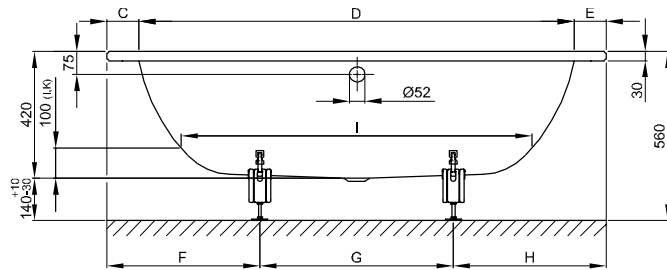

BetteStarlet Oval

Information

Für die fachgerechte Montage empfehlen wir den Einsatz des Original-Wannenfuß B23-1500.

Die Bette Starlet Oval, 1500 x 800 x 420, Bestell-Nr. 2700, ist nicht mit dem BetteSpa Whirlsystem erhältlich.

Lieferumfang

Inklusive schallreduzierender Antidröhn-Matten.

Abmessung

Bestell-Nr.	Maße in mm	A	B	C	D	E	F	G	H	I	K	R	T	U	Nutzinhalt*
2700	1500 x 800 x 420	1500	800	80	1340	80	540	420	540	1070	555	400	495	640	107 Liter
2720	1650 x 750 x 420	1650	750	105	1440	105	520	610	520	1170	455	375	425	540	92 Liter
2680	1750 x 800 x 420	1750	800	105	1540	105	510	730	510	1270	505	400	480	590	122 Liter
2740	1850 x 850 x 420	1850	850	105	1640	105	560	730	560	1370	555	425	485	640	155 Liter
2745	1950 x 950 x 420	1950	950	105	1740	105	590	770	590	1465	625	475	560	740	205 Liter

*Nutzinhalt: Wassereinhalten abzüglich 70 Liter Verdrängung.