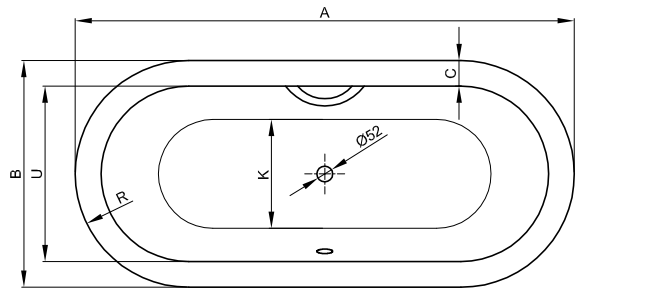

BetteStarlet Oval

Information

Für die fachgerechte Montage empfehlen wir den Einsatz des Original-Wannenfuß B23-1500.

Die Bette Starlet Oval, 1500 x 800 x 420, Bestell-Nr. 2700, ist nicht mit dem BetteSpa Whirlsystem erhältlich.

Lieferumfang

Inklusive schallreduzierender Antidröhn-Matten.

Abmessung

Bestell-Nr.	Maße in mm	A	B	C	D	E	F	G	H	I	K	R	T	U	Nutzinhalt*
2700	1500 x 800 x 420	1500	800	80	1340	80	540	420	540	1070	555	400	495	640	107 Liter
2720	1650 x 750 x 420	1650	750	105	1440	105	520	610	520	1170	455	375	425	540	92 Liter
2680	1750 x 800 x 420	1750	800	105	1540	105	510	730	510	1270	505	400	480	590	122 Liter
2740	1850 x 850 x 420	1850	850	105	1640	105	560	730	560	1370	555	425	485	640	155 Liter
2745	1950 x 950 x 420	1950	950	105	1740	105	590	770	590	1465	625	475	560	740	205 Liter

*Nutzinhalt: Wassereinhalten abzüglich 70 Liter Verdrängung.