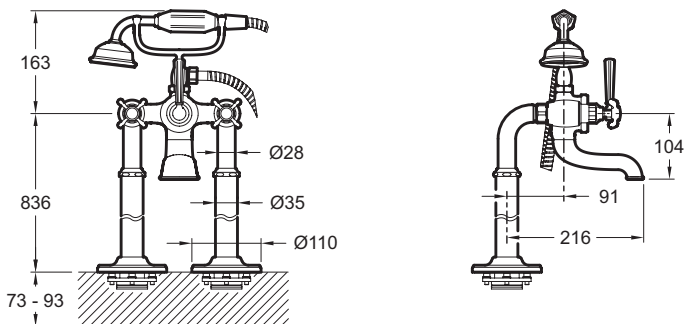

E24314

Kollektion: CLÉO 1889

Farboptionen*:

CP - Chrom Poliert BGG - Beiges Gold

Produktmerkmale:

Produkteigenschaften

- MATERIAL: Metall
- ART: Armatur
- INSTALLATIONSART: Standmontage
- PRODUKT INKLUSIVE: Standrohre

Endverbraucher Benefits

- bodenstehend zur Standmontage
- Keramik-Oberteile
- Rückflussverhinderer (eigensicher)
- Kreuzgriffe mit Retro Chaud/Froid (Heiß/Kalt) Keramik-Zierkappen
- Umsteller mit Keramik-Hebelgriff
- inkl. Handdusche mit Keramik Handgriff und Metall-Duschschlauch
- inkl. Standrohre
- Wanneneinlauf 25 l/min., Handdusche 9 l/min.
- HINWEIS: Grundkörper E32993 separat erhältlich

Dazu erforderliche Produkte

- E32993: Grundkörper

Technische Zeichnung

Kurzbeschreibung: Wannenmischer mit 2 Kreuzgriffen im Retro Design, Standmontage. E24314. Kollektion: CLÉO 1889. MATERIAL: Metall. INSTALLATIONSART: Standmontage. ART: Armatur. PRODUKT INKLUSIVE: Standrohre.